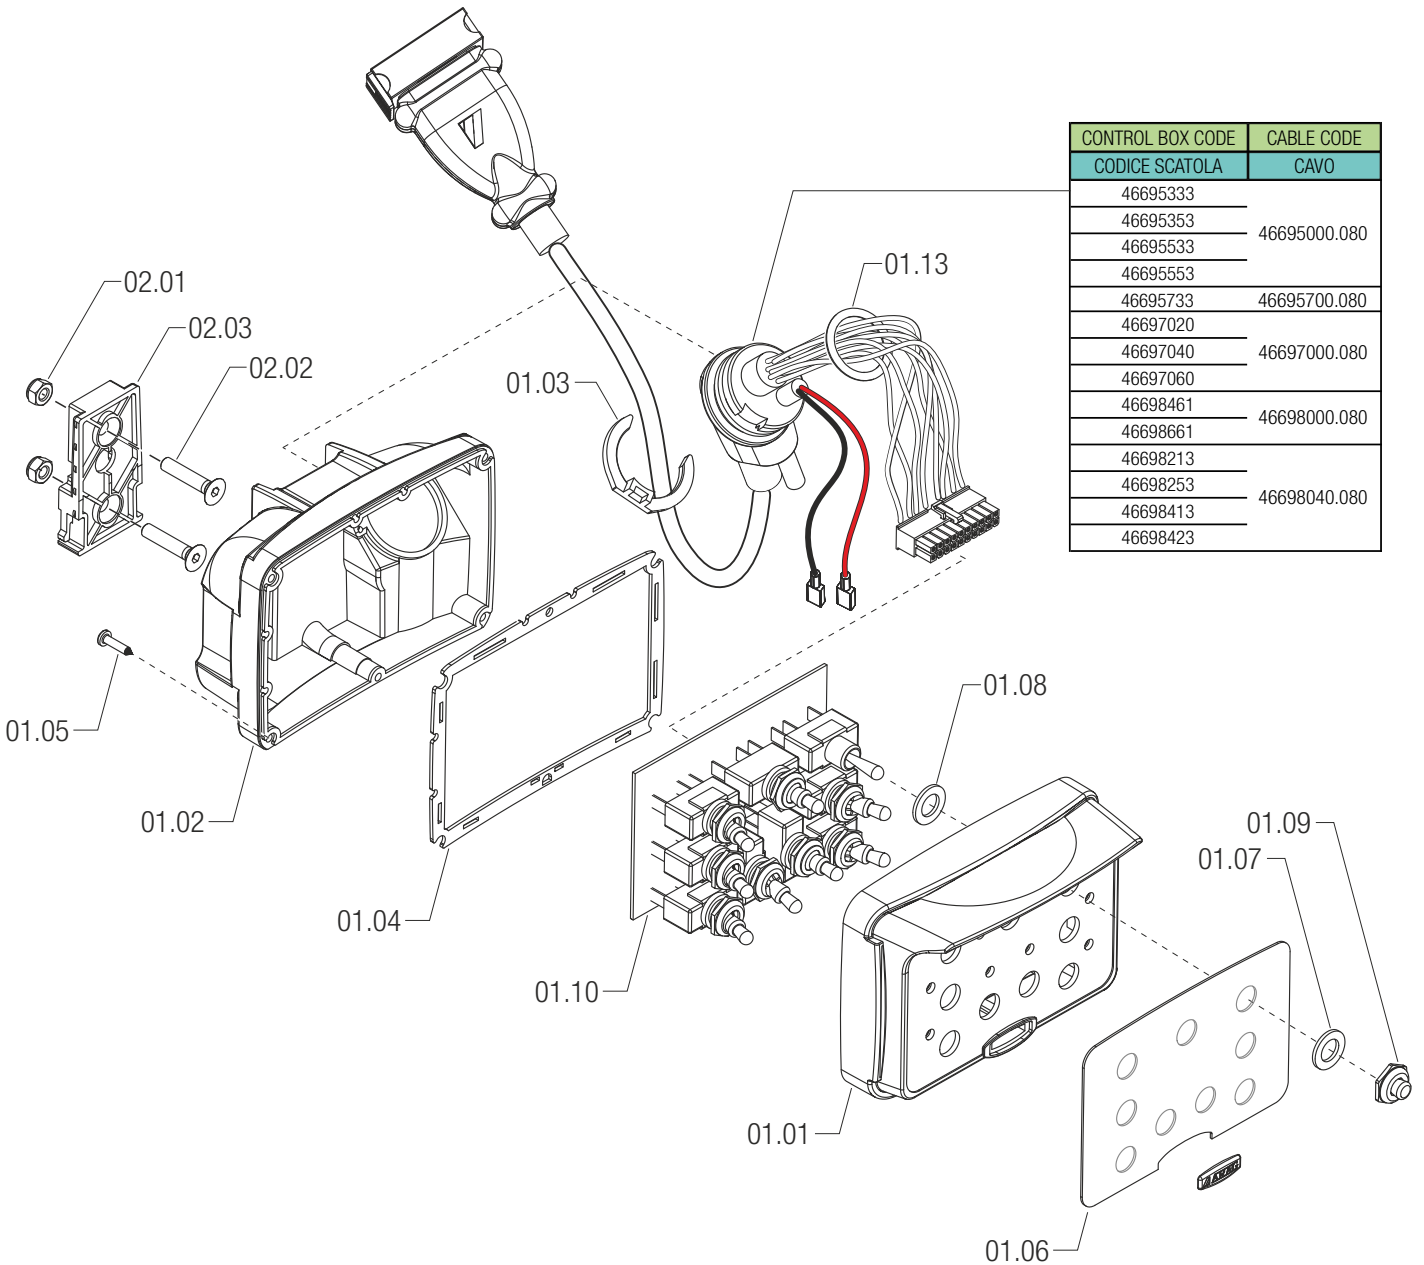

CODICE

46698661

SCATOLA COMANDO ATOMIZZATORE 6 VIE+GENERAL +PRESSURE +RAGG.

SCATOLE DI COMANDO 4669
Scatole di comando per atomizzatore

SPARE PARTS

CONTROL BOX CODE	CABLE CODE
CODICE SCATOLA	CAVO
46695333	
46695353	46695000.080
46695533	
46695553	
46695733	46695700.080
46697020	
46697040	46697000.080
46697060	
46698461	46698000.080
46698661	
46698213	
46698253	46698040.080
46698413	
46698423	

RIFERIMENTO	CODICE	DESCRIZIONE
01.01	46698000.010	GUSCIO ANTERIORE SCAT.COM.ATOM.
01.02	46690000.020	GUSCIO POSTERIORE SCAT.COM.
01.03	46690000.070	FERMACAVO SCAT.COM.
01.04	46690000.040	GUARNIZIONE SAGOMATA SCAT.COM.
01.05	V7B23E	VITE AUFTCC X PLAST. 3,5X14 INOX
01.06	46698661.030	MASCH.SCAT.COM.ATOM.6V+G+P+RAG.
01.07	E000067	RONDELLA 12,5X 18,5X 1,0 PE

RIFERIMENTO	CODICE	DESCRIZIONE
01.08	E000037	RONDELLA 12,2X16,2X2,5 PA
01.09	ESC0003	CAPPUCCIO TAGLIATO INTERR. D.12
01.10	46698660.059	CIRC.SCAT.COM.ATOM.6V+G+P+RAGG.
01.13	G11025	OR 3,53X 24,99 4100 EPDM
02.01	B12141	DADO AUTOBLOCC. M 6 ZNB UNI7474
02.02	V1F34L	VITE TSPEI 6X30 ZNB UNI5933
02.03	4673000.060	STAFFA SUPPORTO SCATOLA LCD