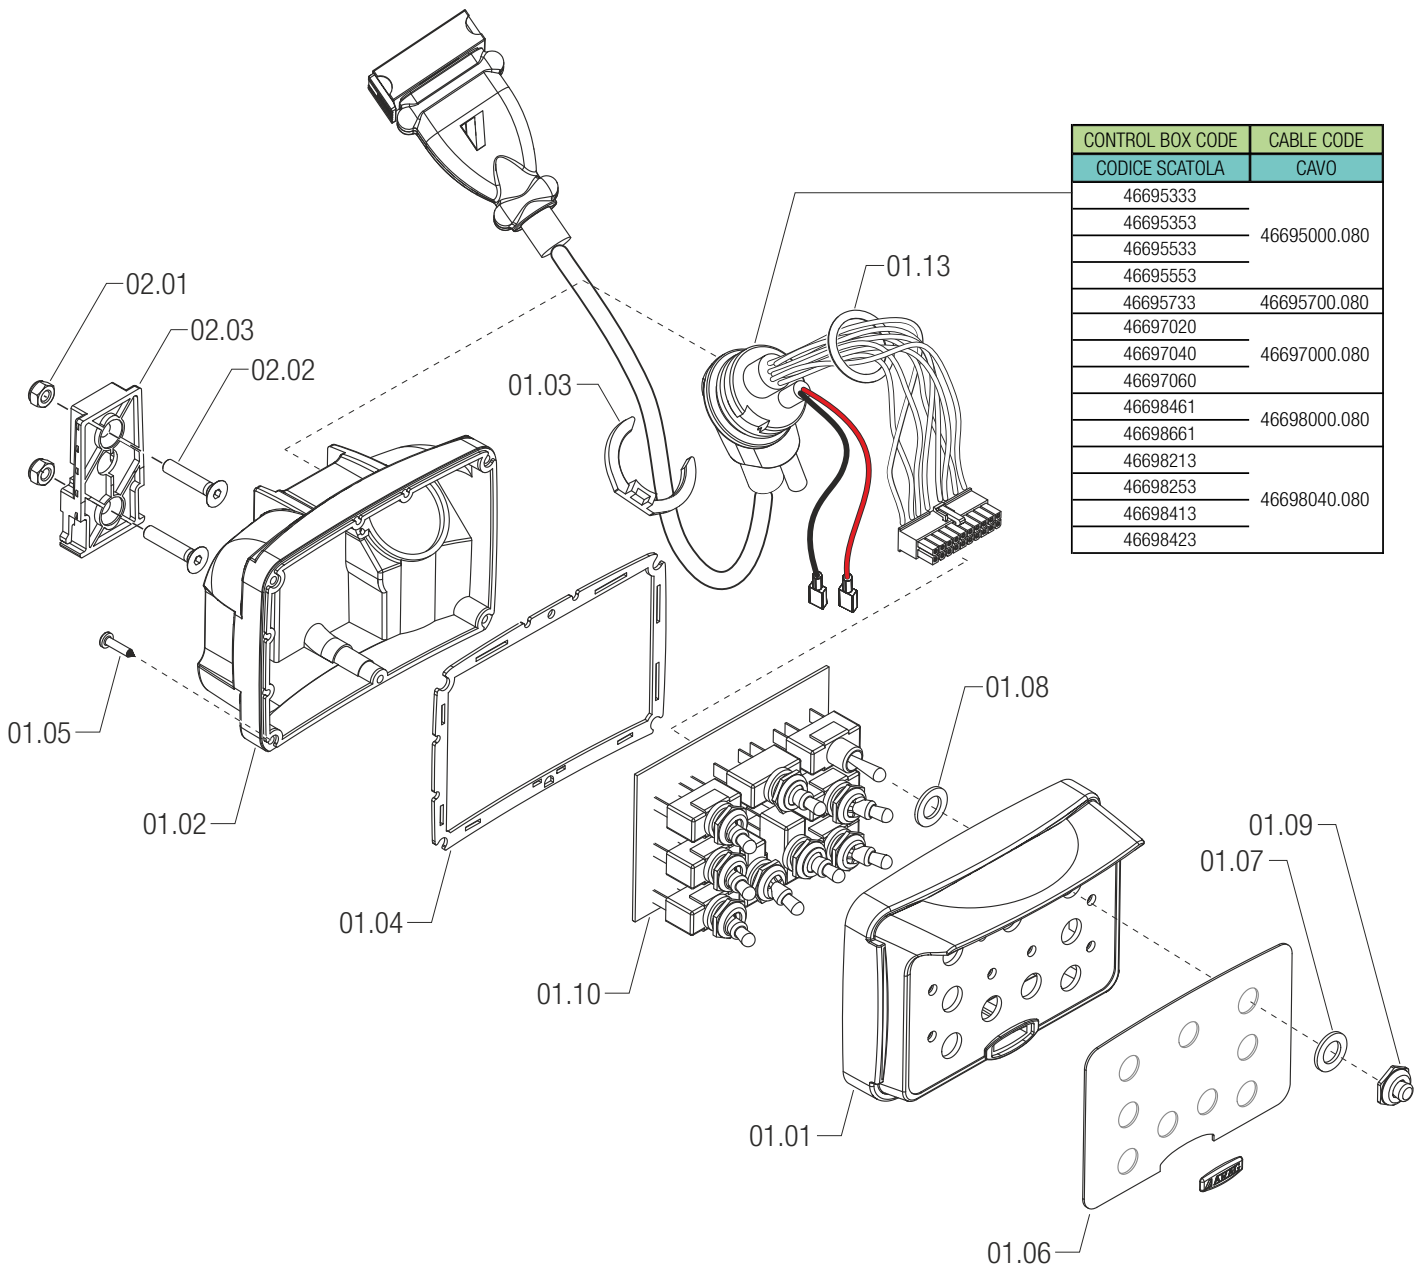

**CODICE**

**46698461**

**SCATOLA COMPATTA ATOMIZZATORE 4 VIE+GENERAL +PRESSURE +REGOLABILE**

**SCATOLE DI COMANDO 4669**  
*Scatole di comando per atomizzatore*

**SPARE PARTS**

CONTROL BOX CODE	CABLE CODE
CODICE SCATOLA	CAVO
46695333	
46695353	46695000.080
46695533	
46695553	
46695733	46695700.080
46697020	
46697040	46697000.080
46697060	
46698461	46698000.080
46698661	
46698213	
46698253	46698040.080
46698413	
46698423	

RIFERIMENTO	CODICE	DESCRIZIONE
01.01	<b>46698000.010</b>	GUSCIO ANTERIORE SCAT.COM.ATOM.
01.02	<b>46690000.020</b>	GUSCIO POSTERIORE SCAT.COM.
01.03	<b>46690000.070</b>	FERMACAVO SCAT.COM.
01.04	<b>46690000.040</b>	GUARNIZIONE SAGOMATA SCAT.COM.
01.05	<b>V7B23E</b>	VITE AUFTCC X PLAST. 3,5X14 INOX
01.06	<b>46698461.030</b>	MASCH.SCAT.COM.ATOM.4V+G+P+RAG.
01.07	<b>E000067</b>	RONDELLA 12,5X 18,5X 1,0 PE

RIFERIMENTO	CODICE	DESCRIZIONE
01.08	<b>E000037</b>	RONDELLA 12,2X16,2X2,5 PA
01.09	<b>ESC0003</b>	CAPPUCCIO TAGLIATO INTERR. D.12
01.10	<b>46698460.059</b>	CIRC.SCAT.COM.ATOM.4V+G+P+RAGG.
01.13	<b>G11025</b>	OR 3,53X 24,99 4100 EPDM
02.01	<b>B12141</b>	DADO AUTOBLOCC. M 6 ZNB UNI7474
02.02	<b>V1F34L</b>	VITE TSPEI 6X30 ZNB UNI5933
02.03	<b>4673000.060</b>	STAFFA SUPPORTO SCATOLA LCD