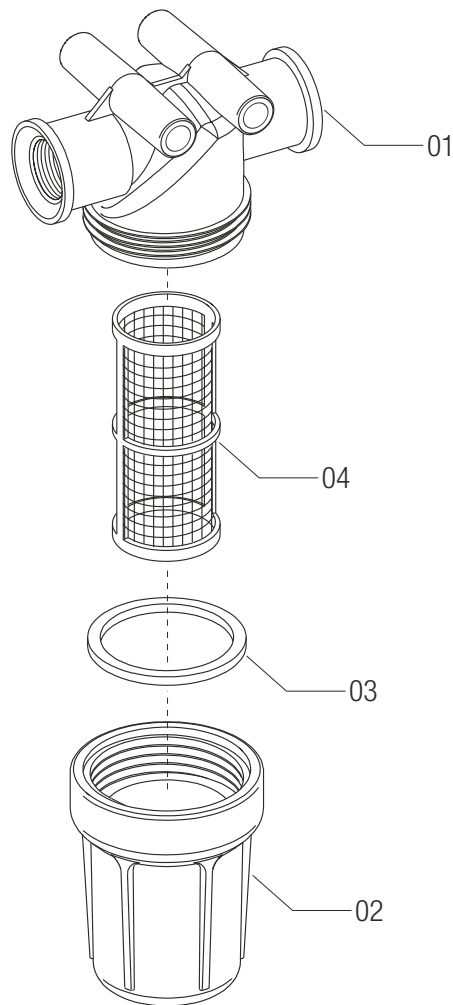

CODICE

3240T024

FILTRO LINEA MINI 1/2" FEMMINA 100 MESH TRASPARENTE

FILTRI IN LINEA 324
Filtri in linea attacco filettato

SPARE PARTS

RIFERIMENTO	CODICE	DESCRIZIONE	RIFERIMENTO	CODICE	DESCRIZIONE
01	3240020.010	CORPO FILTRO MINI 1/2".	03	G41001	GUAR.PIANA 40,4X47X2,5 EPDM
02	324T000.020	COPERCHIO FILTRO LINEA MINI TRASP.	04	3242004.030	CARTUCCIA 27X69 VERDE (100MESH)