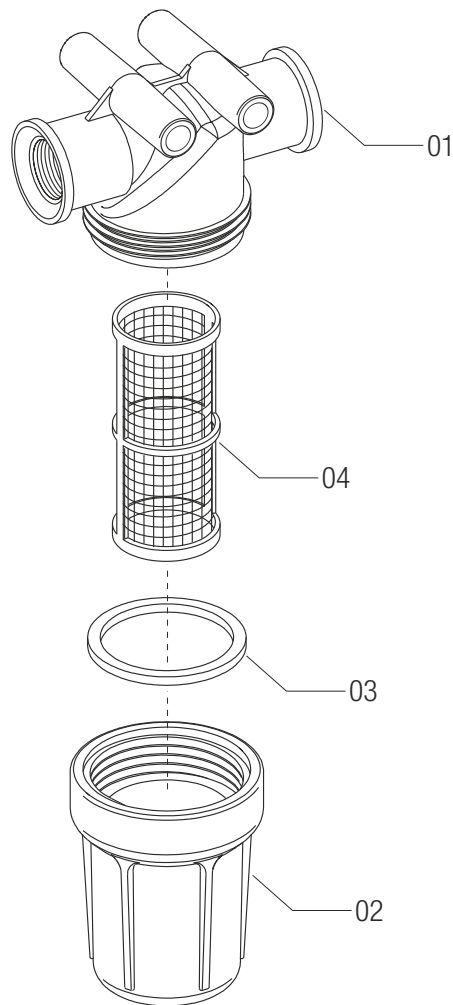

CODICE

3240023

FILTRO LINEA MINI 1/2" FEMMINA 50 MESH

FILTRI IN LINEA 324
Filtri in linea attacco filettato

SPARE PARTS

RIFERIMENTO	CODICE	DESCRIZIONE	RIFERIMENTO	CODICE	DESCRIZIONE
01	3240020.010	CORPO FILTRO MINI 1/2".	03	G41001	GUAR.PIANA 40,4X47X2,5 EPDM
02	324000.020	COPERCHIO FILTRO LINEA MINI	04	3242003.030	CARTUCCIA 27X69 BLU (50MESH)