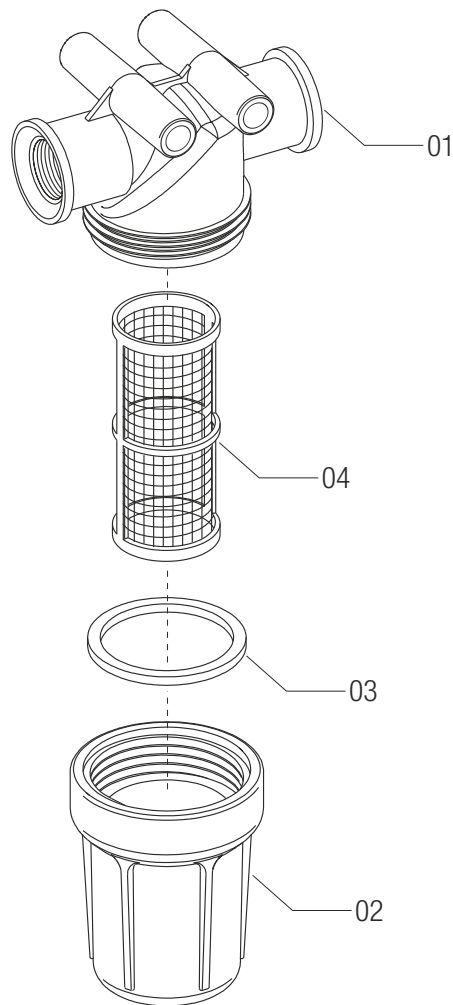

**CODICE**

**3240022**

**FILTRO LINEA MINI 1/2" FEMMINA 32 MESH**

**FILTRI IN LINEA 324**  
*Filtri in linea attacco filettato*

SPARE PARTS

RIFERIMENTO	CODICE	DESCRIZIONE	RIFERIMENTO	CODICE	DESCRIZIONE
01	3240020.010	CORPO FILTRO MINI 1/2".	03	G41001	GUAR.PIANA 40,4X47X2,5 EPDM
02	324000.020	COPERCHIO FILTRO LINEA MINI	04	3242002.030	CARTUCCIA 27X69 ROSSO (32MESH)