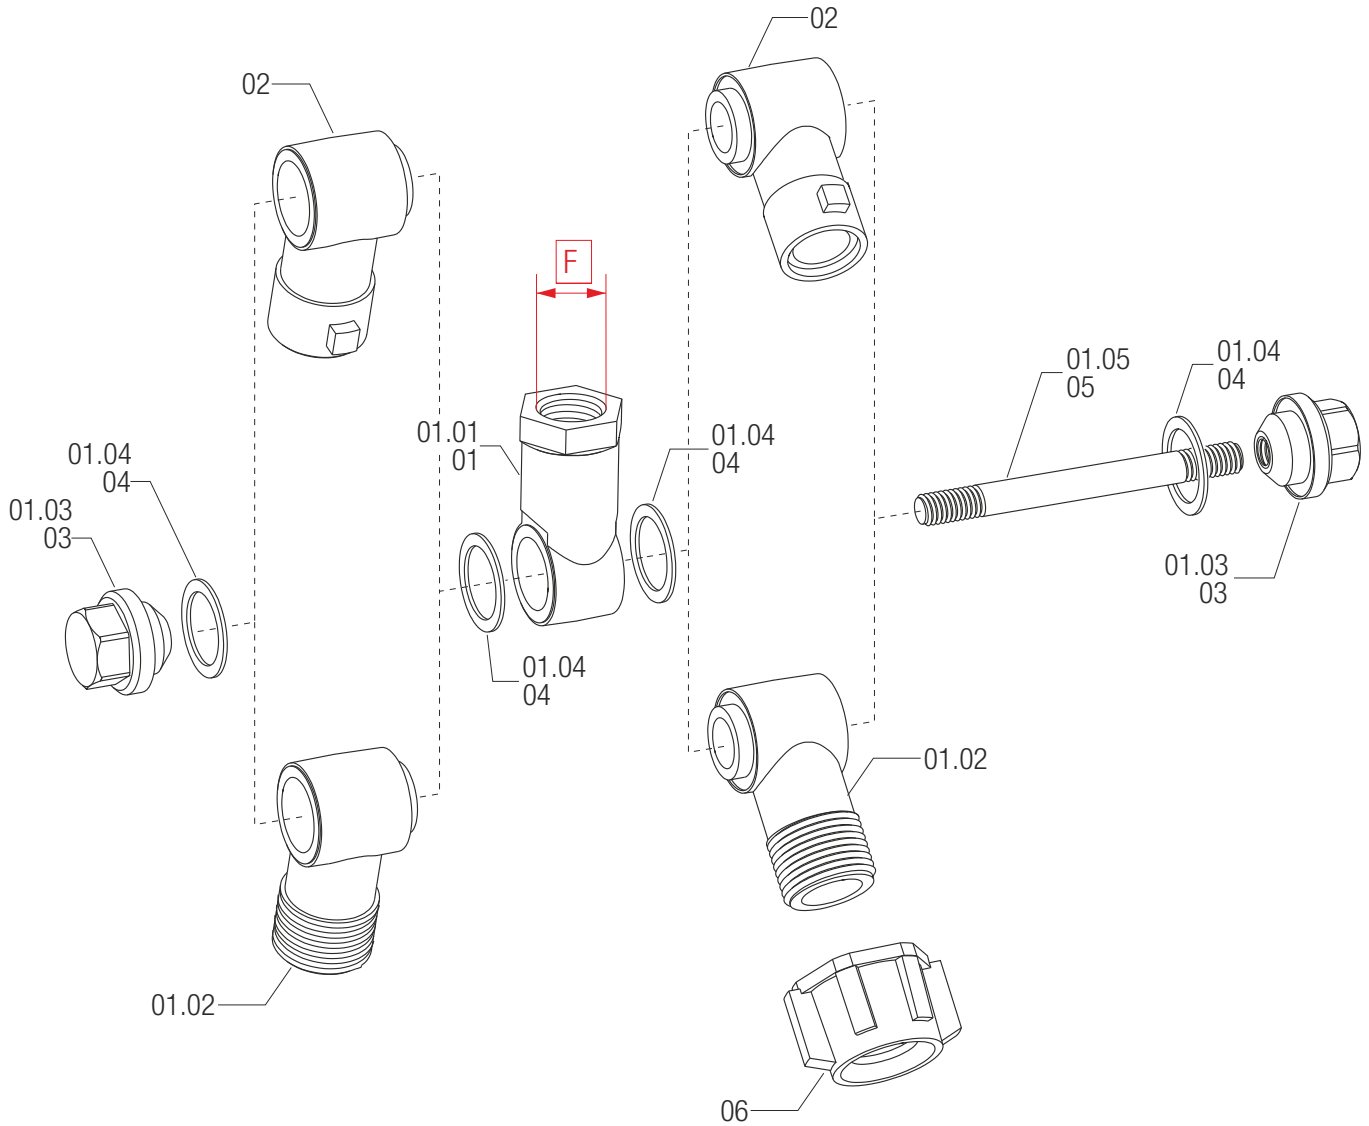

CODICE

404172N

GETTO SNODATO DIAMETRO DOPPIO 1/4 FEMMINA NPT

PORTAGETTI ECO

Portagetto doppio snodato con attacco rapido (senza testina)

SPARE PARTS

RIFERIMENTO	CODICE	DESCRIZIONE	RIFERIMENTO	CODICE	DESCRIZIONE
01	404070N.010	ATTACCO GETTO SNOD.1/4F NPT	04	404000.040	GUARNIZIONE PER GETTO SNODATO
02	404082.020	PORTAUG. ATT.AMER. GETTO SNODATO	05	404100.050	PERNO PER GETTO SNODATO DOPPIO
03	404000.030	TAPPO LATERALE PER GETTO SNODATO			