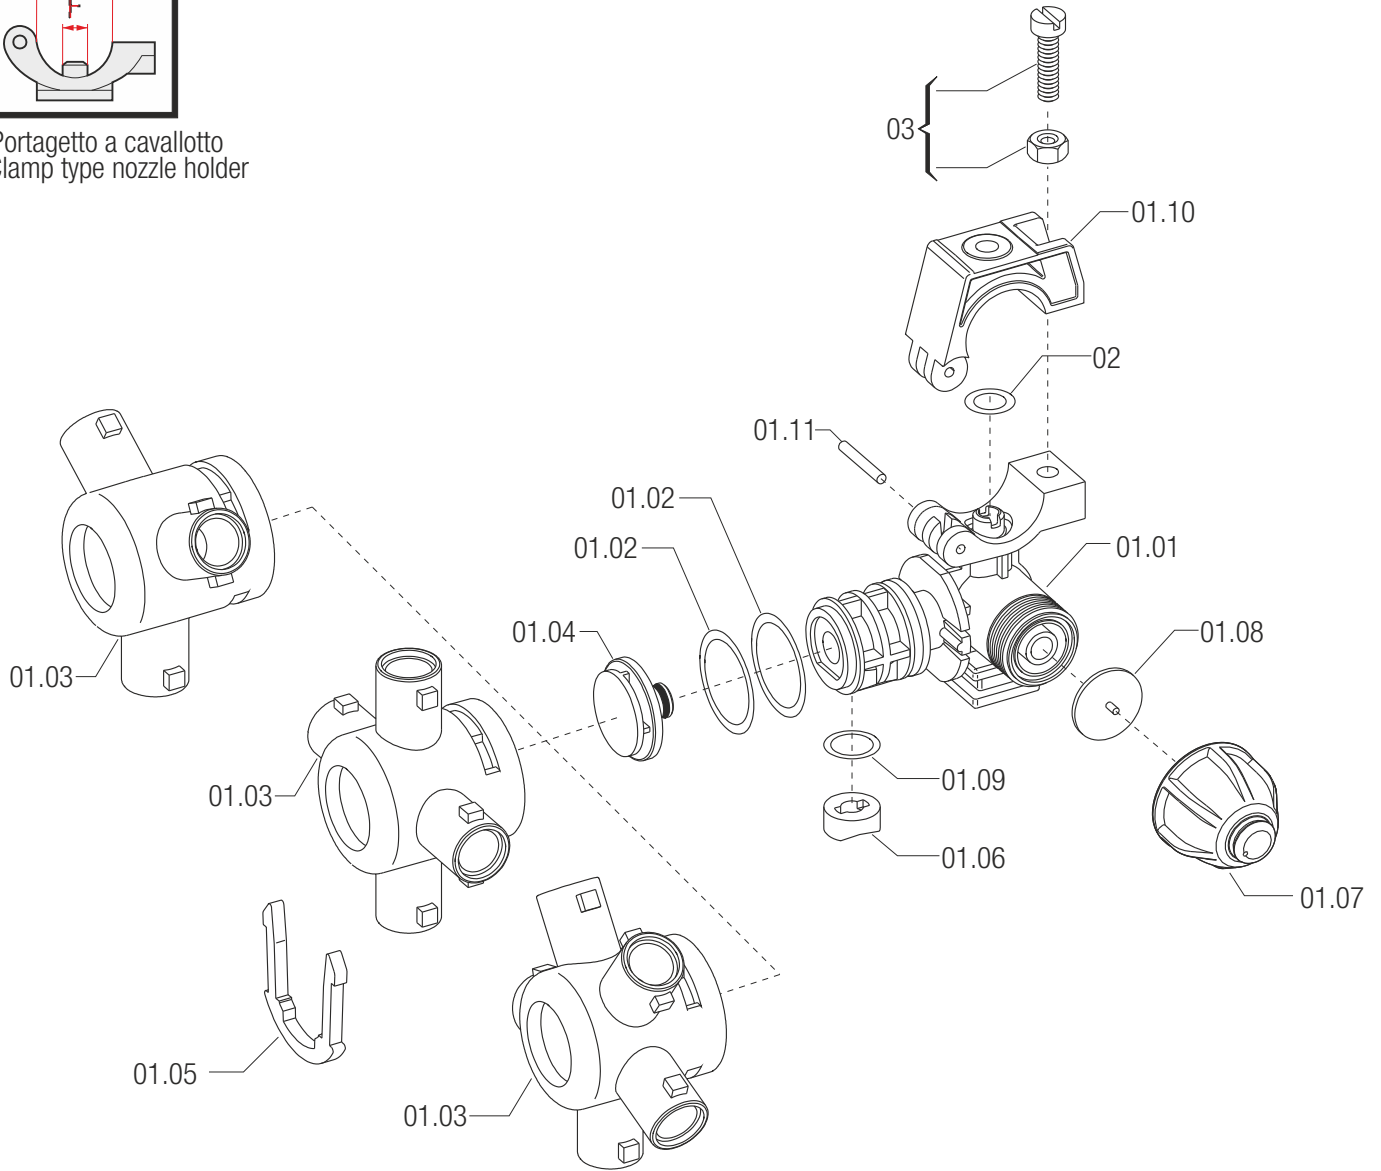

Portagetto a cavalletto
Clamp type nozzle holder

RIFERIMENTO	CODICE	DESCRIZIONE	RIFERIMENTO	CODICE	DESCRIZIONE
01.01	40640K5.010	CORPO C.JET D1 DRY	01.08	005865.036	MEMBRANA ANTIGOCCIA VITON
01.02	G11058V	OR 2,62X 25,07 3100 VITON	01.09	G10021V	OR 2,62X 10,78 3043 VITON
01.03	4064200.020	PORTAUG.3VIE ATT.RAPIDO COMPACT-JET	01.10	400567.020	CAVALLOTTO SNODATO D1 B/PIANA
01.04	4064000.530V	TAPPO COMPACT-JET C/GUARN. VITON	01.11	400530.040	PERNO PER CAVALLOTTO D.3X22
01.05	4062000.040	CLIP ELASTICA PORTAG.3-4-5 VIE	02	G11057	OR 2,62X 9,13 109 EPDM
01.06	4062000.050V	GUARNIZIONE SAG.GETTI 3-4-5 VIE VIT	03	400101	KIT VITE E DADO M6 INOX
01.07	402012.101	CAPS.ANTIG.VERDE 0,5B C/NERO			