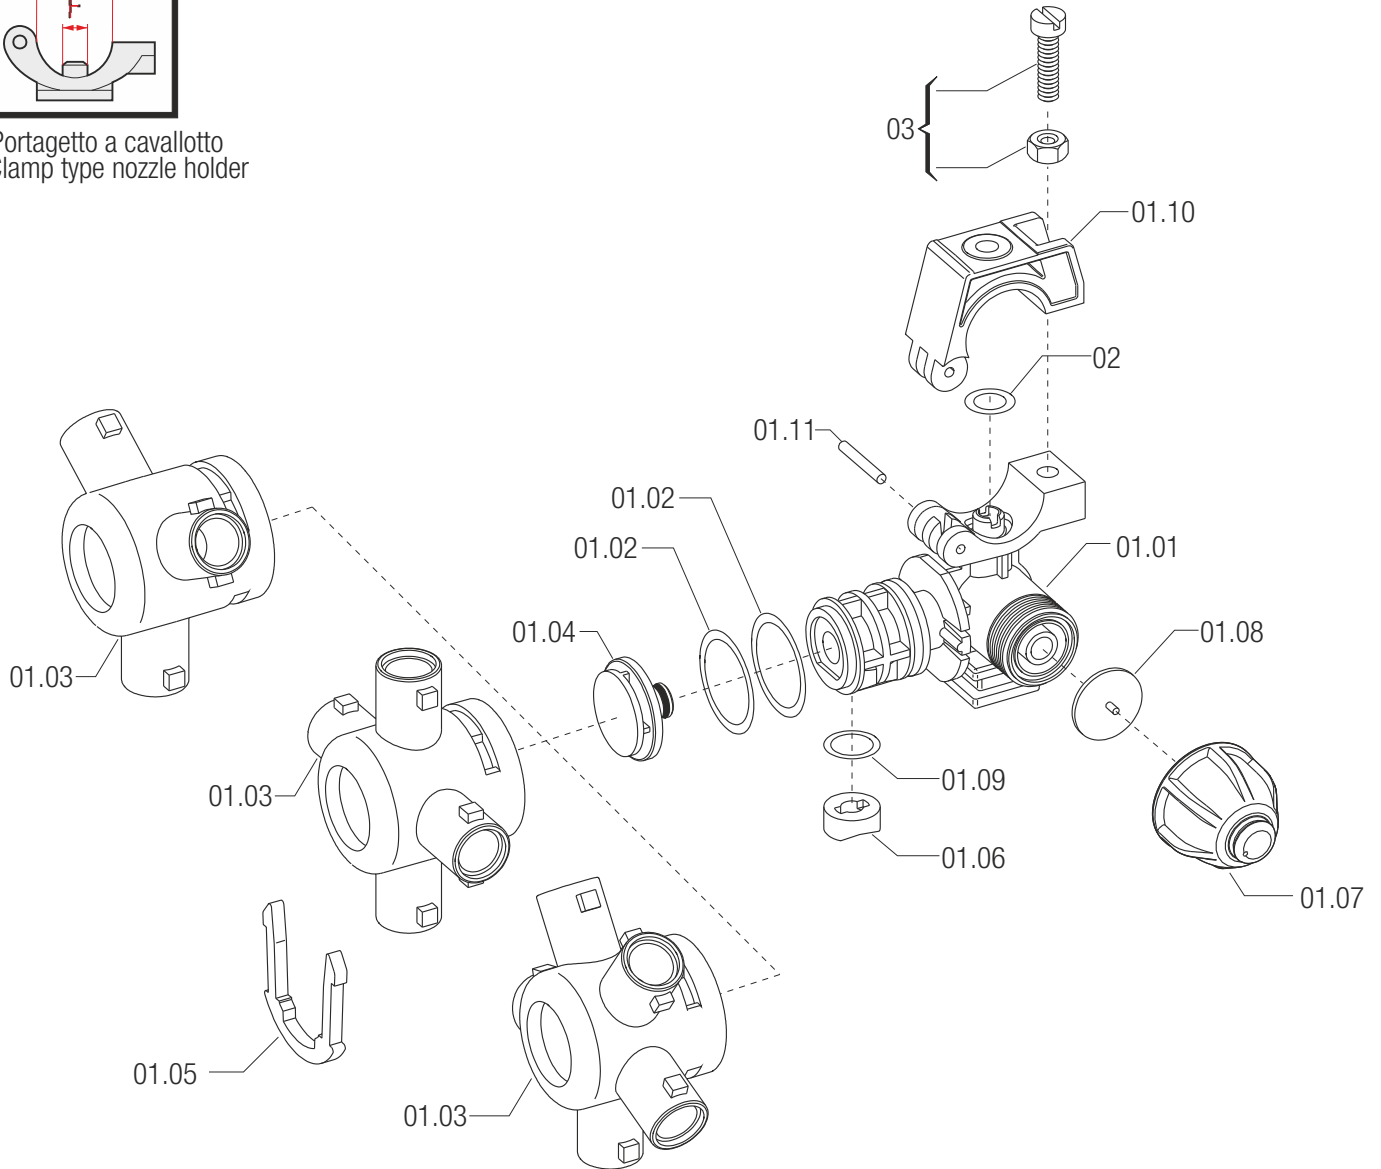

Portagetto a cavalletto
Clamp type nozzle holder

RIFERIMENTO	CODICE	DESCRIZIONE	RIFERIMENTO	CODICE	DESCRIZIONE
01.01	40640Y5.010	CORPO C.JET D3/4 DRY	01.08	005865.036	MEMBRANA ANTIGOCCIA VITON
01.02	G11058V	OR 2,62X 25,07 3100 VITON	01.09	G10021V	OR 2,62X 10,78 3043 VITON
01.03	4064200.020	PORTAUG.3VIE ATT.RAPIDO COMPACT-JET	01.10	400557.020	CAVALLOTTO SNODATO D3/4 B/PIANA
01.04	4064000.530V	TAPPO COMPACT-JET C/GUARN. VITON	01.11	400530.040	PERNO PER CAVALLOTTO D.3X22
01.05	4062000.040	CLIP ELASTICA PORTAG.3-4-5 VIE	02	G11057	OR 2,62X 9,13 109 EPDM
01.06	4062000.050V	GUARNIZIONE SAG.GETTI 3-4-5 VIE VIT	03	400101	KIT VITE E DADO M6 INOX
01.07	402012.101	CAPS.ANTIG.VERDE 0,5B C/NERO			