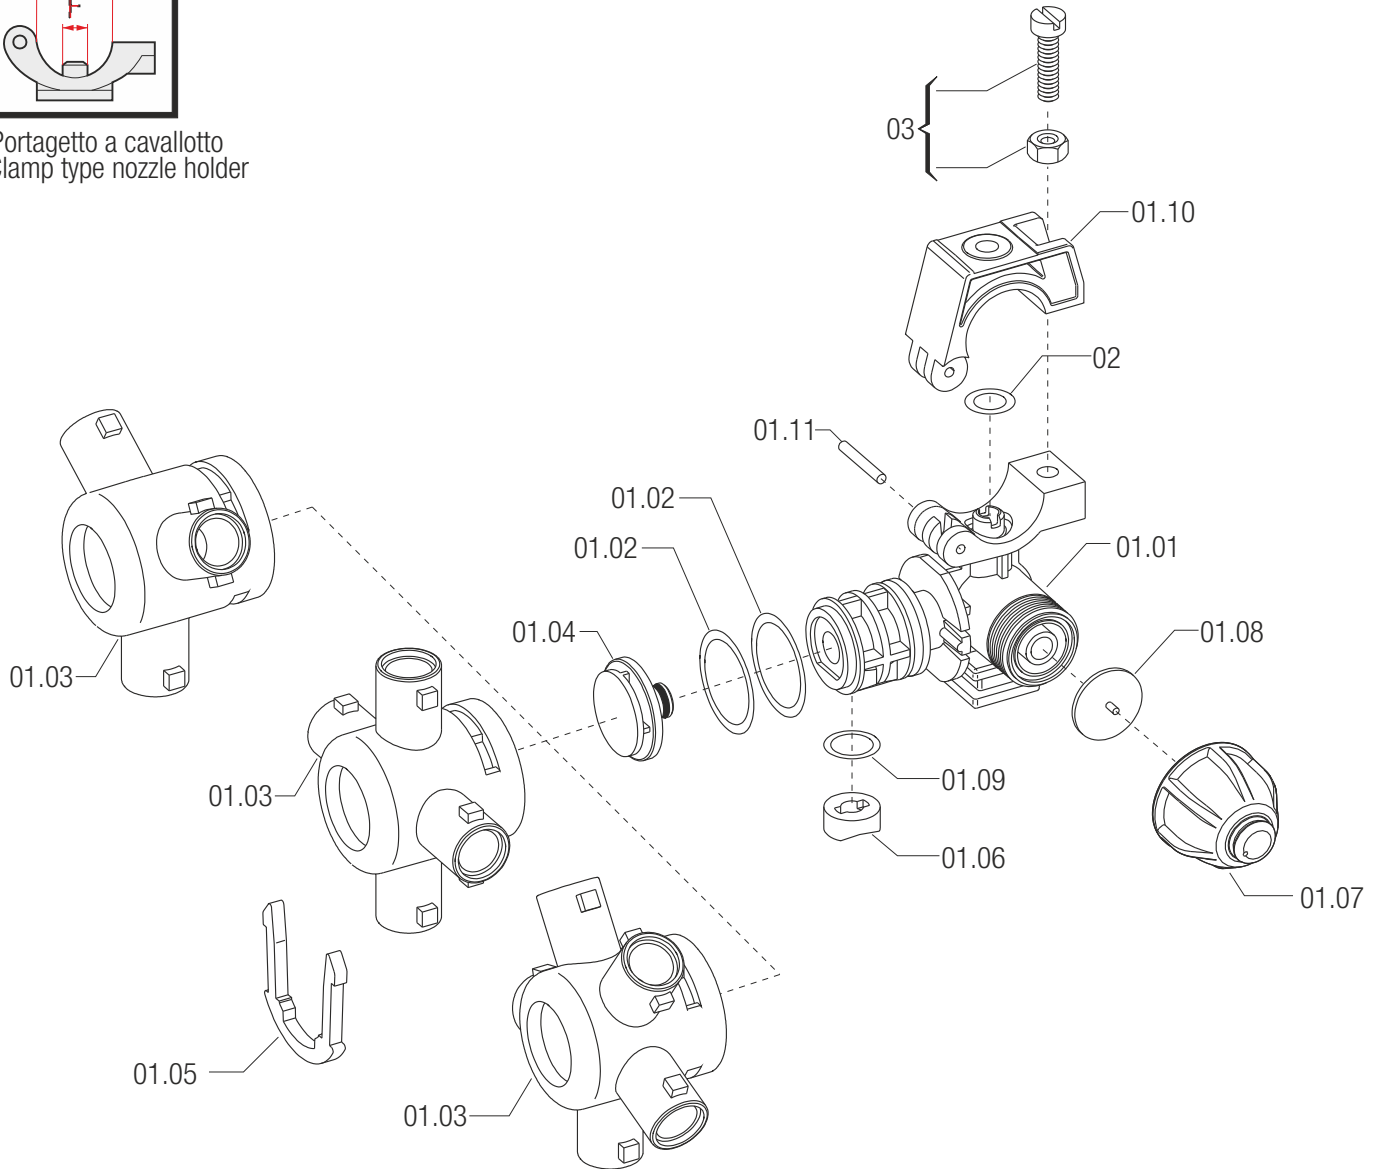

Portagetto a cavalletto
Clamp type nozzle holder

RIFERIMENTO	CODICE	DESCRIZIONE	RIFERIMENTO	CODICE	DESCRIZIONE
01.01	40640W5.010	CORPO C.JET D1/2 DRY	01.08	005865.036	MEMBRANA ANTIGOCCIA VITON
01.02	G11058V	OR 2,62X 25,07 3100 VITON	01.09	G10021V	OR 2,62X 10,78 3043 VITON
01.03	4064200.020	PORTAUG.3VIE ATT.RAPIDO COMPACT-JET	01.10	400535.020	CAVALLOTTO SNODATO D1/2 B/PIANA
01.04	4064000.530V	TAPPO COMPACT-JET C/GUARN. VITON	01.11	400530.040	PERNO PER CAVALLOTTO D.3X22
01.05	4062000.040	CLIP ELASTICA PORTAG.3-4-5 VIE	02	G11057	OR 2,62X 9,13 109 EPDM
01.06	4062000.050V	GUARNIZIONE SAG.GETTI 3-4-5 VIE VIT	03	400101	KIT VITE E DADO M6 INOX
01.07	402012.101	CAPS.ANTIG.VERDE 0,5B C/NERO			