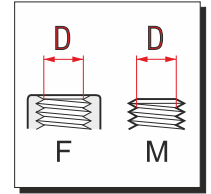

Portagetto a cavalletto
Clamp type nozzle holder

Portagetto filettato
Threaded nozzle holder

| RIFERIMENTO | CODICE | DESCRIZIONE |
|-------------|-------------|------------------------------|
| 01 | 40228A5.010 | CORPO UNIGET 1/4" F |
| 02 | 402012.101 | CAPS.ANTIG.VERDE 0,5B C/NERO |

| RIFERIMENTO | CODICE | DESCRIZIONE |
|-------------|------------|--------------------------|
| 03 | 005865.036 | MEMBRANA ANTIGOCIA VITON |