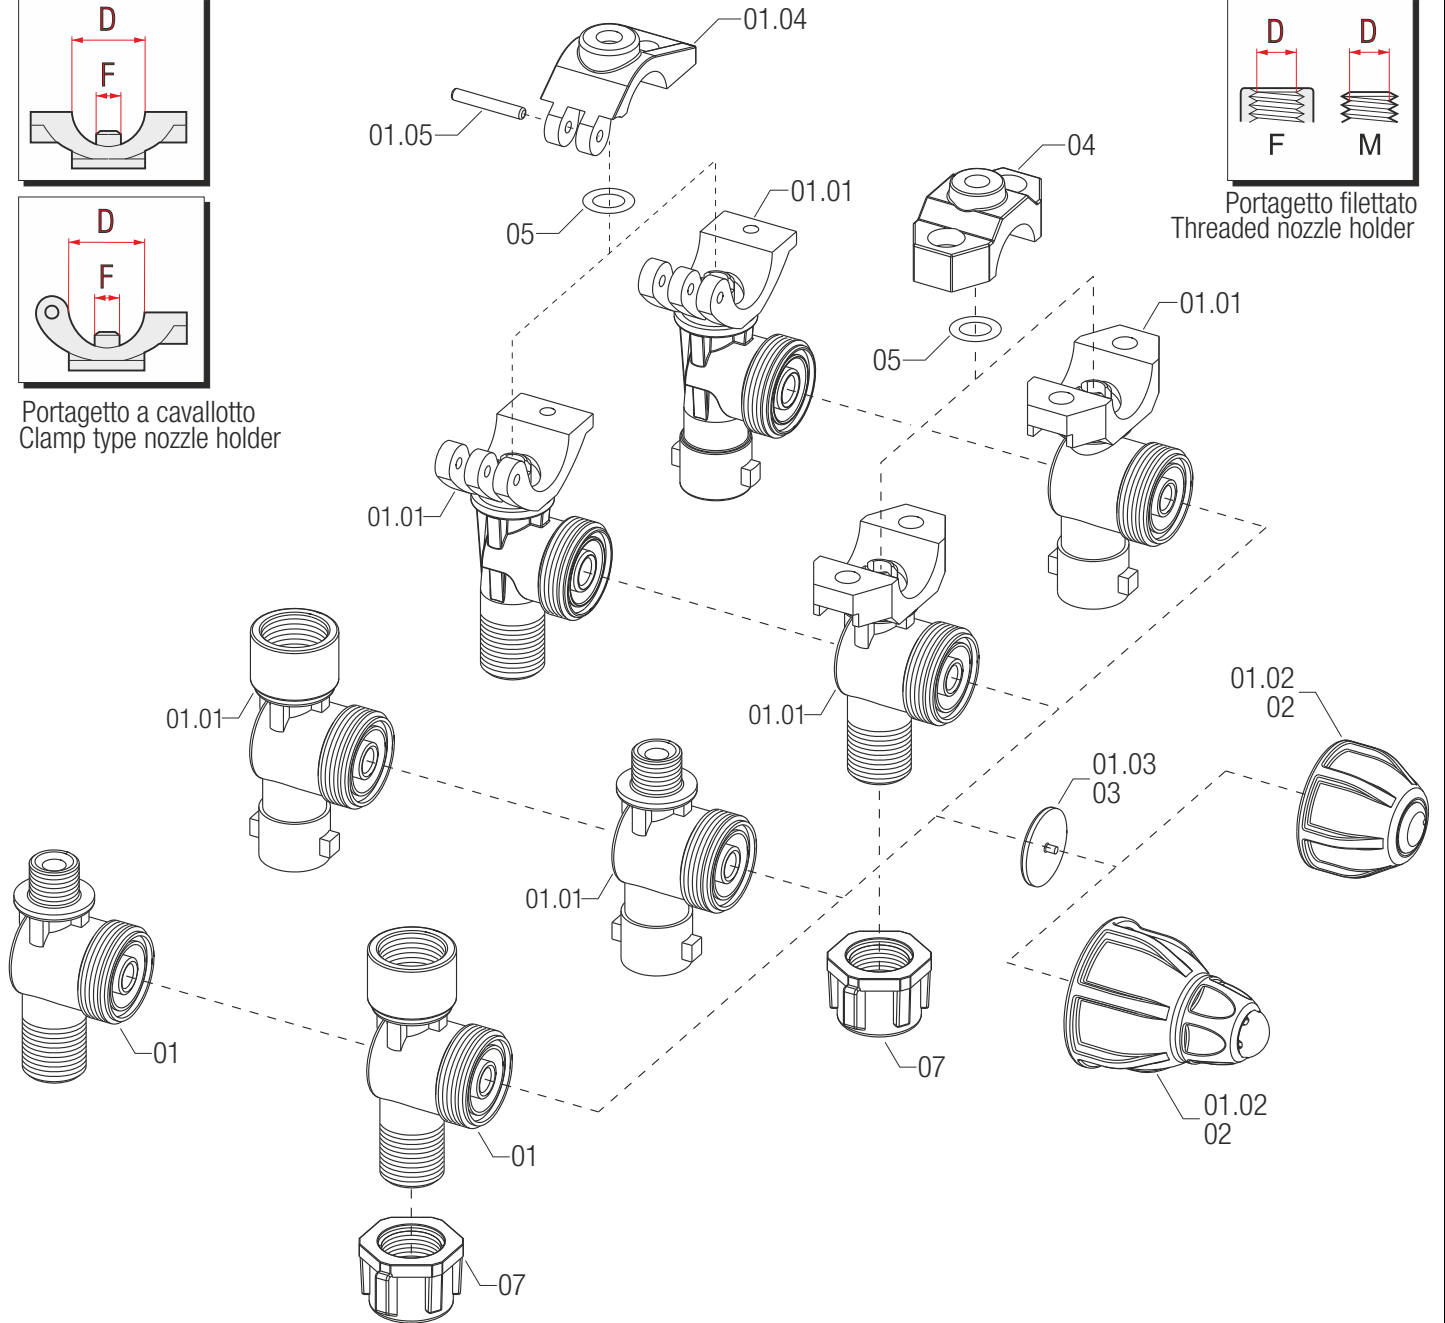

Portagetto a cavalletto
Clamp type nozzle holder

Portagetto filettato
Threaded nozzle holder

| RIFERIMENTO | CODICE | DESCRIZIONE |
|-------------|-------------|------------------------------|
| 01 | 40228A5.010 | CORPO UNIGET 1/4" F |
| 02 | 402012.101 | CAPS.ANTIG.VERDE 0,5B C/NERO |

| RIFERIMENTO | CODICE | DESCRIZIONE |
|-------------|------------|--------------------------|
| 03 | 005865.036 | MEMBRANA ANTIGOCIA VITON |