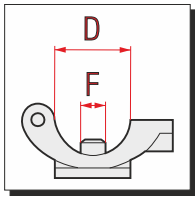

**CODICE**

**402565V**

**UNIGET FILETTATO CAVALLOTTO ATTACCO SNODATO DIAMETRO 1 F10 VITON**

**PORTAGETTI PORTAGETTI SINGOLI**

*Portagetto per diserbo a cavallotto snodato con antigoccia a membrana e testina filettata G 3/8"*

SPARE PARTS

Portagetto a cavallotto  
Clamp type nozzle holder

Portagetto filettato  
Threaded nozzle holder

RIFERIMENTO	CODICE	DESCRIZIONE	RIFERIMENTO	CODICE	DESCRIZIONE
01.01	402565.010	CORPO UNIGET FIL. C/SN D1 F10	01.05	400530.040	PERNO PER CAVALLOTTO D.3X22
01.02	402012.101	CAPS.ANTIG.VERDE 0.5B C/NERO	05	G11057	OR 2,62X 9,13 109 EPDM
01.03	005865.036	MEMBRANA ANTIGOCCIA VITON	07	20001003	GIRELLO 3/8" ROSSO
01.04	400560.020	CAVALLOTTO SNODATO D1			