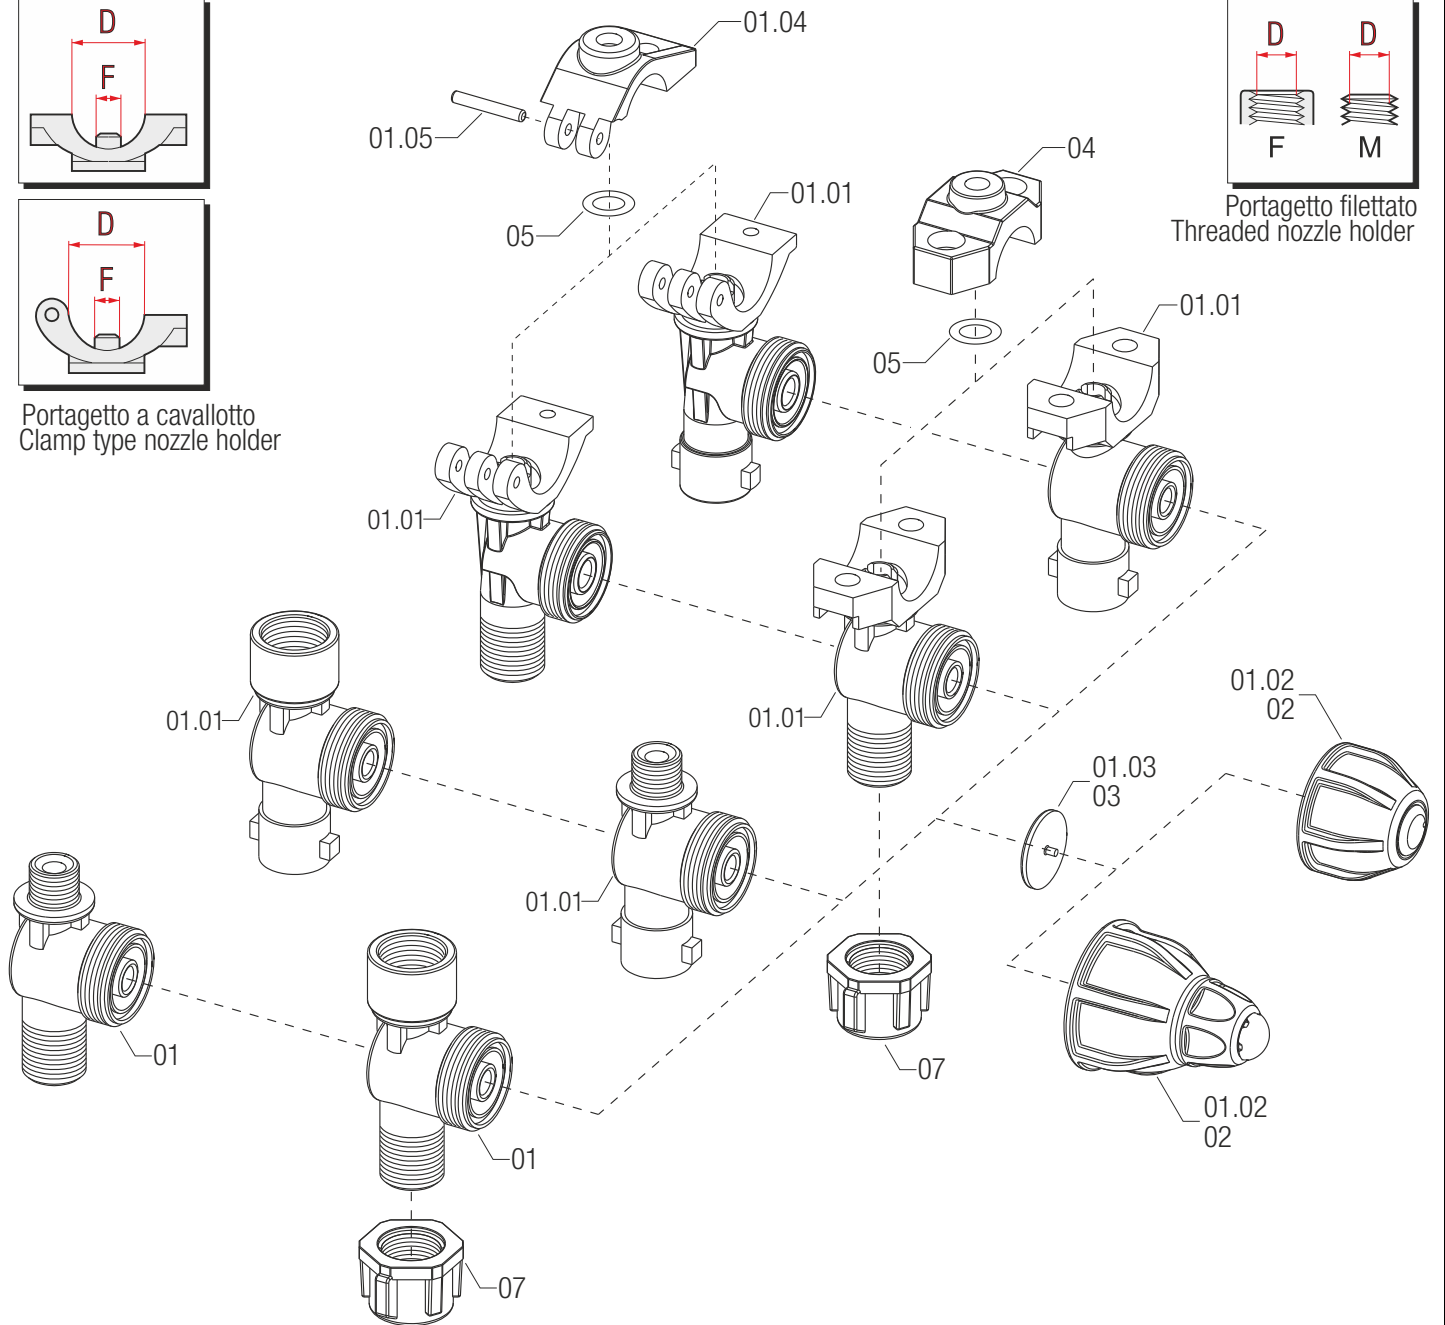

**CODICE**

**402565V**

**UNIGET FILETTATO CAVALLOTTO ATTACCO SNODATO DIAMETRO 1 F10 VITON**

**PORTAGETTI PORTAGETTI SINGOLI**

*Portagetto per diserbo a cavallotto snodato con antigoccia a membrana e testina filettata G 3/8"*

SPARE PARTS

Portagetto a cavallotto  
Clamp type nozzle holder

Portagetto filettato  
Threaded nozzle holder

RIFERIMENTO	CODICE	DESCRIZIONE	RIFERIMENTO	CODICE	DESCRIZIONE
01.01	402565.010	CORPO UNIGET FIL. C/SN D1 F10	01.05	400530.040	PERNO PER CAVALLOTTO D.3X22
01.02	402012.101	CAPS.ANTIG.VERDE 0.5B C/NERO	05	G11057	OR 2,62X 9,13 109 EPDM
01.03	005865.036	MEMBRANA ANTIGOCCIA VITON	07	20001003	GIRELLO 3/8" ROSSO
01.04	400560.020	CAVALLOTTO SNODATO D1			