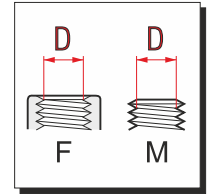

**CODICE**

**402565V**

**UNIGET FILETTATO CAVALLOTTO ATTACCO SNODATO DIAMETRO 1 F10 VITON**

**PORTAGETTI PORTAGETTI SINGOLI**

*Portagetto per diserbo a cavallotto snodato con antigoccia a membrana e testina filettata G 3/8"*

SPARE PARTS

Portagetto a cavallotto  
Clamp type nozzle holder

Portagetto filettato  
Threaded nozzle holder

RIFERIMENTO	CODICE	DESCRIZIONE	RIFERIMENTO	CODICE	DESCRIZIONE
01.01	402565.010	CORPO UNIGET FIL. C/SN D1 F10	01.05	400530.040	PERNO PER CAVALLOTTO D.3X22
01.02	402012.101	CAPS.ANTIG.VERDE 0.5B C/NERO	05	G11057	OR 2,62X 9,13 109 EPDM
01.03	005865.036	MEMBRANA ANTIGOCCIA VITON	07	20001003	GIRELLO 3/8" ROSSO
01.04	400560.020	CAVALLOTTO SNODATO D1			