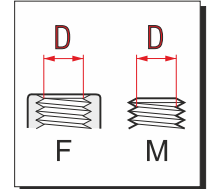

Portagetto a cavalletto
Clamp type nozzle holder

Portagetto filettato
Threaded nozzle holder

RIFERIMENTO	CODICE	DESCRIZIONE
05	400020.030	OR 2,50X 6,00 ORM0060-25 EPDM