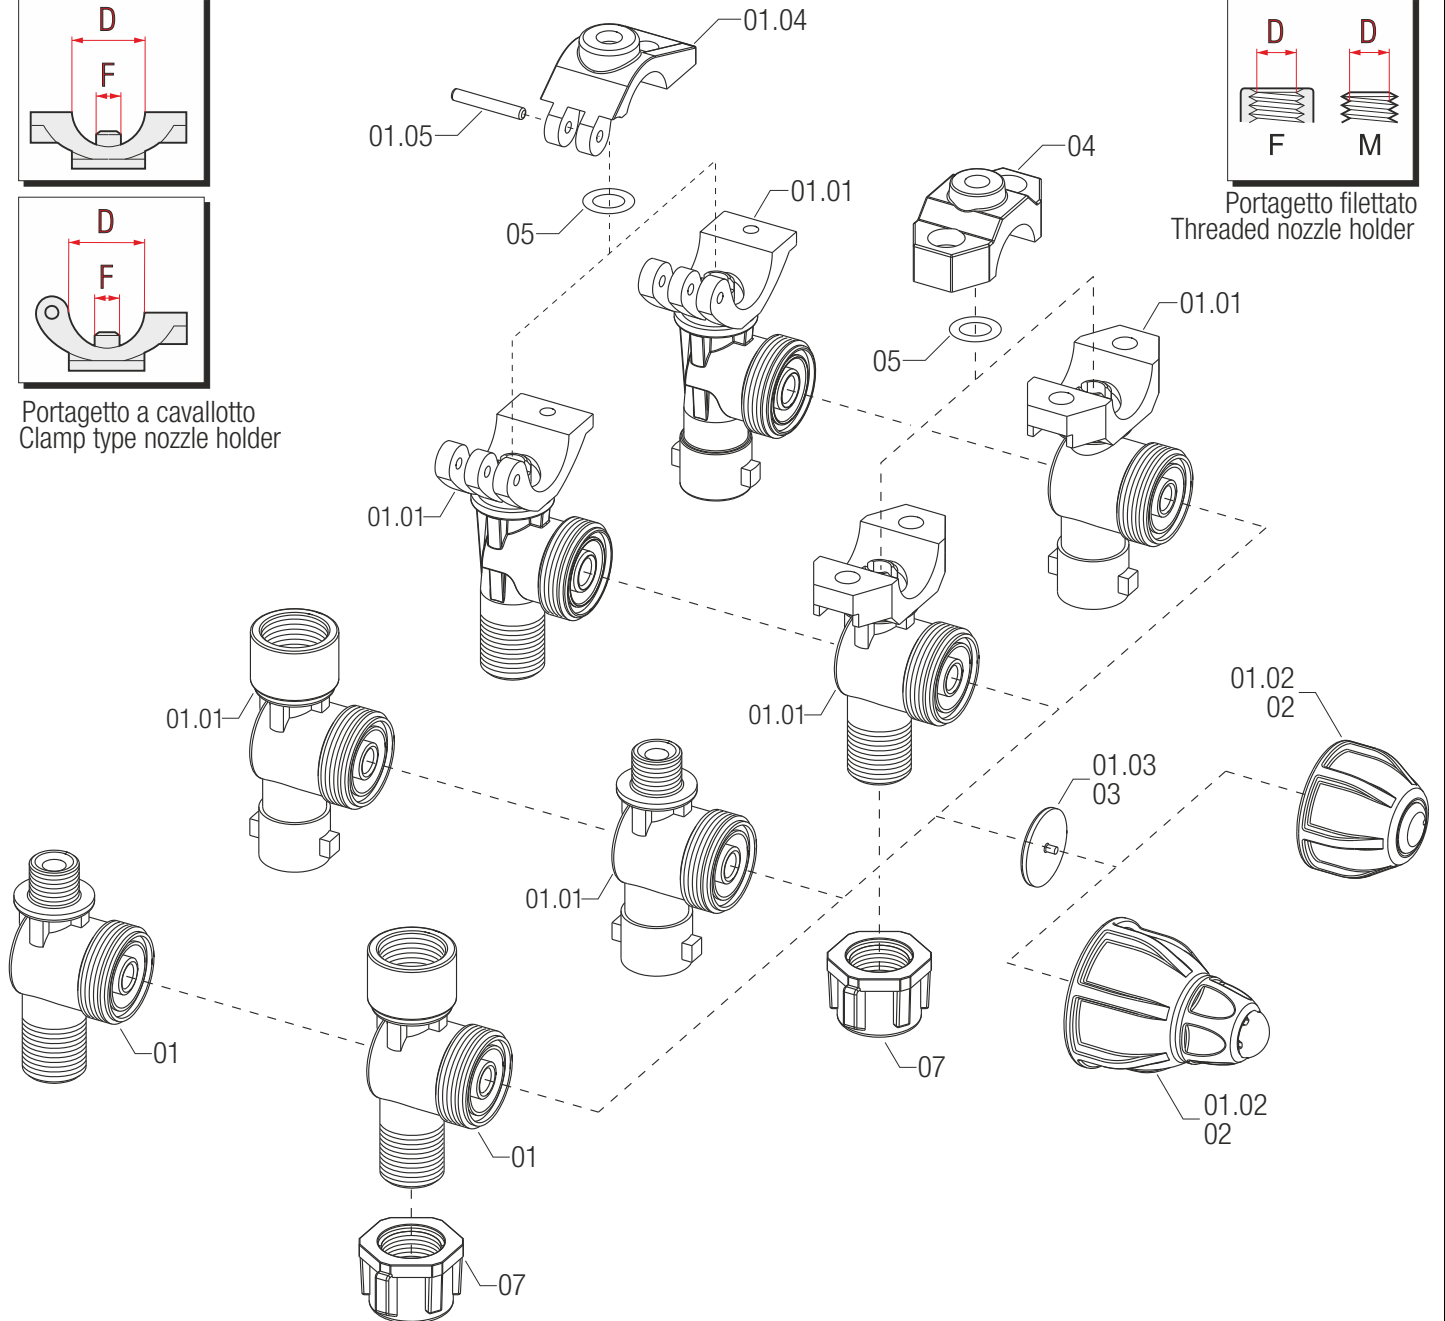

Portagetto a cavalletto
Clamp type nozzle holder

Portagetto filettato
Threaded nozzle holder

RIFERIMENTO	CODICE	DESCRIZIONE
05	400020.030	OR 2,50X 6,00 ORM0060-25 EPDM