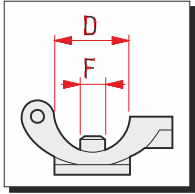

CODICE

400760

GETTO 400 CAVALLOTTO ATTACCO SNODATO DIAMETRO 1 F10

PORTAGETTI PORTAGETTI SINGOLI

Portagetto per diserbo a cavalletto snodato con attacco rapido (senza testina)

SPARE PARTS

RIFERIMENTO	CODICE	DESCRIZIONE	RIFERIMENTO	CODICE	DESCRIZIONE
01.01	400760.010	CORPO GETTO 400 C/SN D1 F10	01.03	400530.040	PERNO PER CAVALLOTTO D.3X22
01.02	400560.020	CAVALLOTTO SNODATO D1	02	G11057	OR 2,62X 9,13 109 EPDM