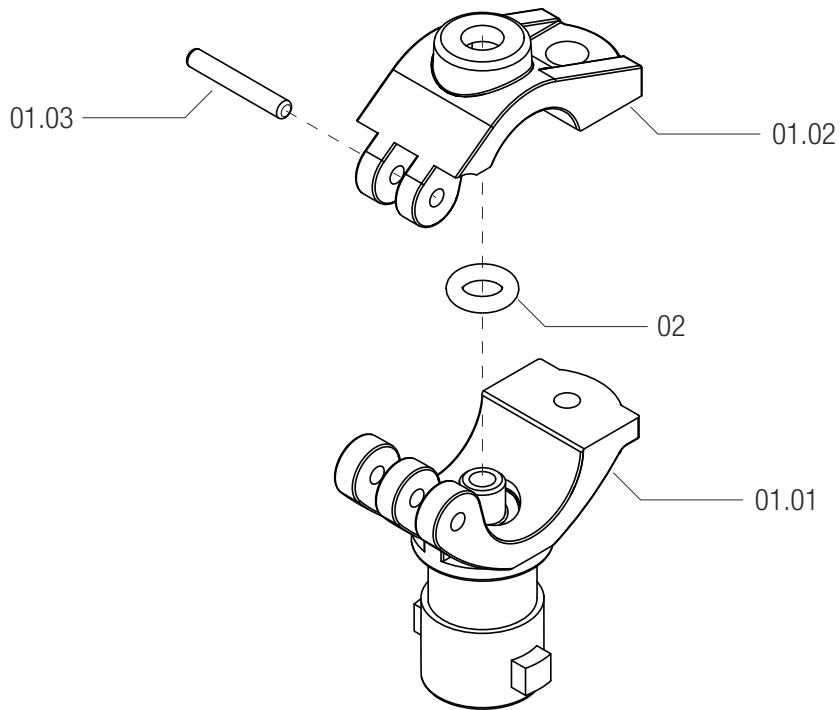

CODICE

400760

GETTO 400 CAVALLOTTO ATTACCO SNODATO DIAMETRO 1 F10

PORTAGETTI PORTAGETTI SINGOLI

Portagetto per diserbo a cavalletto snodato con attacco rapido (senza testina)

SPARE PARTS

RIFERIMENTO	CODICE	DESCRIZIONE	RIFERIMENTO	CODICE	DESCRIZIONE
01.01	400760.010	CORPO GETTO 400 C/SN D1 F10	01.03	400530.040	PERNO PER CAVALLOTTO D.3X22
01.02	400560.020	CAVALLOTTO SNODATO D1	02	G11057	OR 2,62X 9,13 109 EPDM