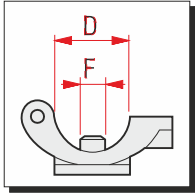

CODICE

400750

GETTO 400 CAVALLOTTO ATTACCO SNODATO DIAMETRO 3/4 F10

PORTAGETTI PORTAGETTI SINGOLI

Portagetto per diserbo a cavalletto snodato con attacco rapido (senza testina)

SPARE PARTS

RIFERIMENTO	CODICE	DESCRIZIONE	RIFERIMENTO	CODICE	DESCRIZIONE
01.01	400750.010	CORPO GETTO 400 C/SN D3/4 F10	01.03	400530.040	PERNO PER CAVALLOTTO D.3X22
01.02	400550.020	CAVALLOTTO SNODATO D3/4	02	G11057	OR 2,62X 9,13 109 EPDM