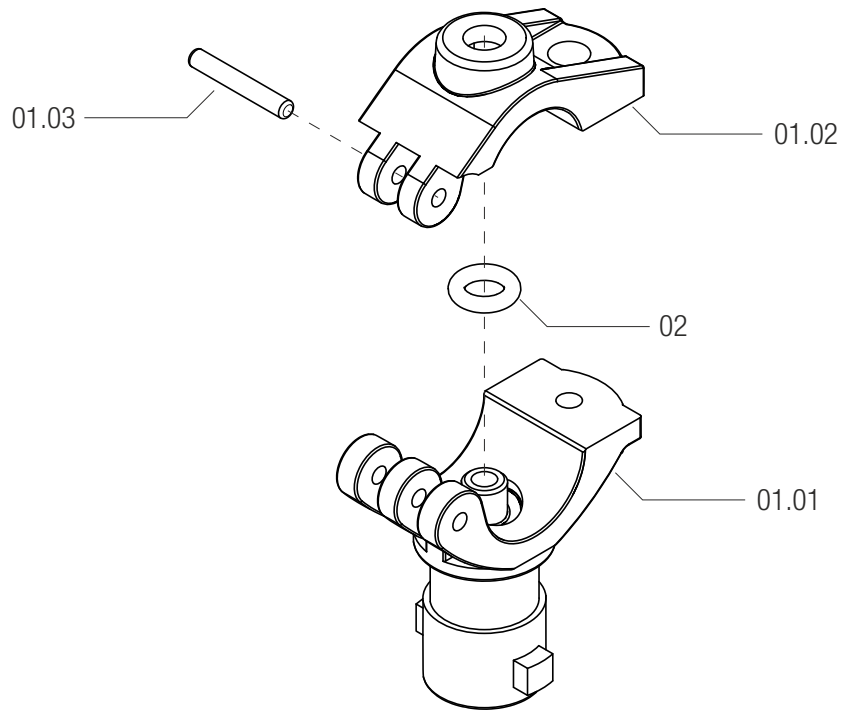

CODICE

400750

GETTO 400 CAVALLOTTO ATTACCO SNODATO DIAMETRO 3/4 F10

PORTAGETTI PORTAGETTI SINGOLI

Portagetto per diserbo a cavalletto snodato con attacco rapido (senza testina)

SPARE PARTS

RIFERIMENTO	CODICE	DESCRIZIONE	RIFERIMENTO	CODICE	DESCRIZIONE
01.01	400750.010	CORPO GETTO 400 C/SN D3/4 F10	01.03	400530.040	PERNO PER CAVALLOTTO D.3X22
01.02	400550.020	CAVALLOTTO SNODATO D3/4	02	G11057	OR 2,62X 9,13 109 EPDM