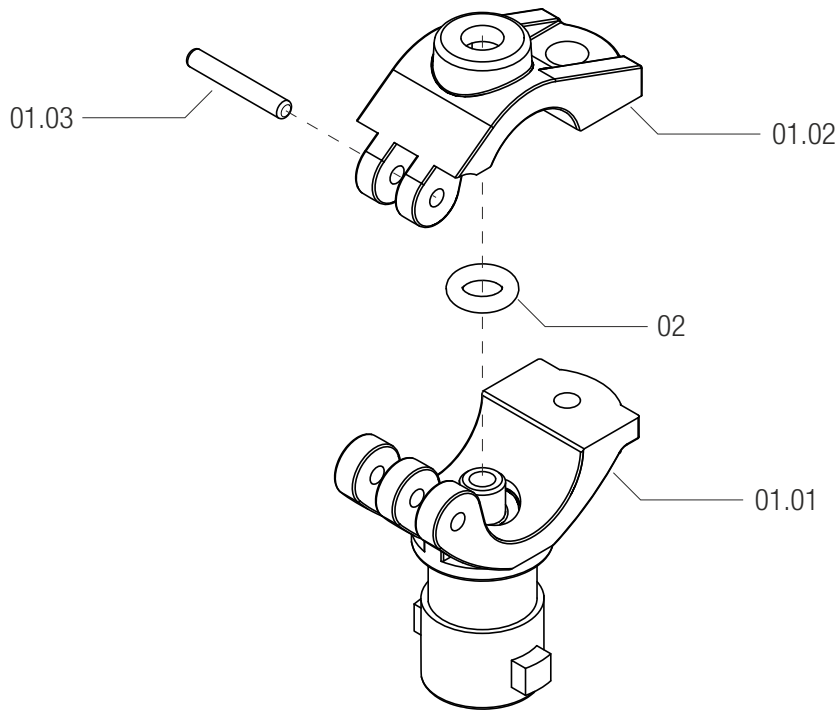

**CODICE**

**400740**

**GETTO 400 CAVALLOTTO ATTACCO SNODATO DIAMETRO 1/2 F10**

**PORTAGETTI PORTAGETTI SINGOLI**

*Portagetto per diserbo a cavalletto snodato con attacco rapido (senza testina)*

SPARE PARTS

RIFERIMENTO	CODICE	DESCRIZIONE	RIFERIMENTO	CODICE	DESCRIZIONE
01.01	<b>400740.010</b>	CORPO GETTO 400 C/SN D1/2 F10	01.03	<b>400530.040</b>	PERNO PER CAVALLOTTO D.3X22
01.02	<b>400530.020</b>	CAVALLOTTO SNODATO D1/2	02	<b>G11057</b>	OR 2,62X 9,13 109 EPDM