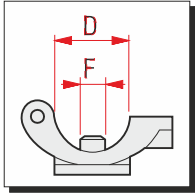

**CODICE**

**400740**

**GETTO 400 CAVALLOTTO ATTACCO SNODATO DIAMETRO 1/2 F10**

**PORTAGETTI PORTAGETTI SINGOLI**

*Portagetto per diserbo a cavalletto snodato con attacco rapido (senza testina)*

SPARE PARTS

RIFERIMENTO	CODICE	DESCRIZIONE	RIFERIMENTO	CODICE	DESCRIZIONE
01.01	<b>400740.010</b>	CORPO GETTO 400 C/SN D1/2 F10	01.03	<b>400530.040</b>	PERNO PER CAVALLOTTO D.3X22
01.02	<b>400530.020</b>	CAVALLOTTO SNODATO D1/2	02	<b>G11057</b>	OR 2,62X 9,13 109 EPDM