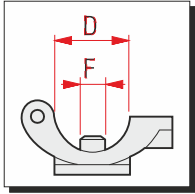

CODICE

400730

GETTO 400 CAVALLOTTO ATTACCO SNODATO DIAMETRO 1/2 F7

PORTAGETTI PORTAGETTI SINGOLI

Portagetto per diserbo a cavallotto snodato con attacco rapido (senza testina)

SPARE PARTS

RIFERIMENTO	CODICE	DESCRIZIONE	RIFERIMENTO	CODICE	DESCRIZIONE
01.01	400730.010	CORPO GETTO 400 C/SN D1/2 F7	01.03	400530.040	PERNO PER CAVALLOTTO D.3X22
01.02	400530.020	CAVALLOTTO SNODATO D1/2	02	400020.030	OR 2,50X 6,00 ORM0060-25 EPDM