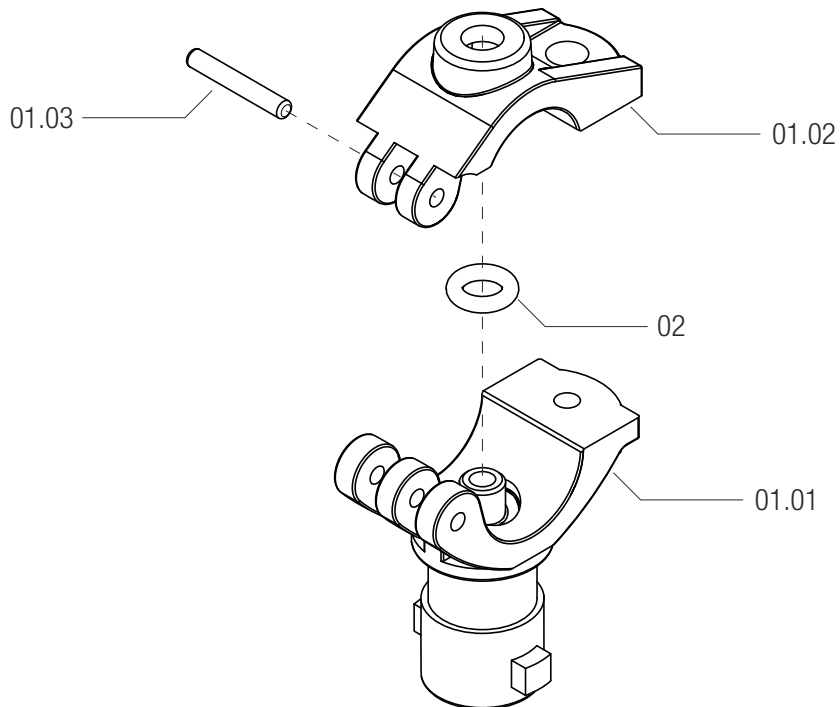

CODICE

400730

GETTO 400 CAVALLOTTO ATTACCO SNODATO DIAMETRO 1/2 F7

PORTAGETTI PORTAGETTI SINGOLI

Portagetto per diserbo a cavallotto snodato con attacco rapido (senza testina)

SPARE PARTS

RIFERIMENTO	CODICE	DESCRIZIONE	RIFERIMENTO	CODICE	DESCRIZIONE
01.01	400730.010	CORPO GETTO 400 C/SN D1/2 F7	01.03	400530.040	PERNO PER CAVALLOTTO D.3X22
01.02	400530.020	CAVALLOTTO SNODATO D1/2	02	400020.030	OR 2,50X 6,00 ORM0060-25 EPDM