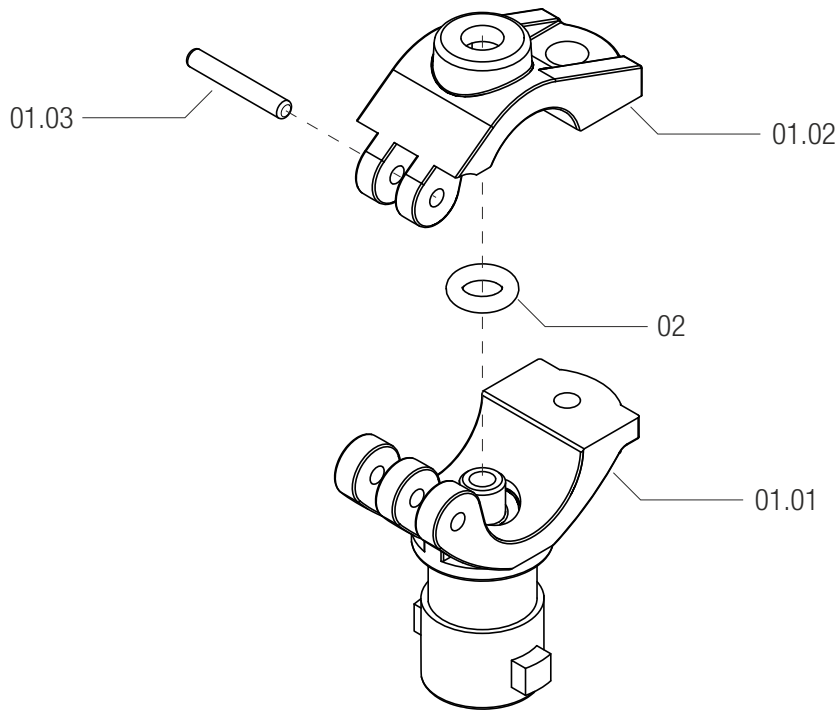

CODICE

400720

GETTO 400 CAVALLOTTO ATTACCO SNODATO DIAMETRO 20 F7

PORTAGETTI PORTAGETTI SINGOLI

Portagetto per diserbo a cavallotto snodato con attacco rapido (senza testina)

SPARE PARTS

RIFERIMENTO	CODICE	DESCRIZIONE	RIFERIMENTO	CODICE	DESCRIZIONE
01.01	400730.010	CORPO GETTO 400 C/SN D1/2 F7	01.03	400530.040	PERNO PER CAVALLOTTO D.3X22
01.02	400520.020	CAVALLOTTO SNODATO D20	02	400020.030	OR 2,50X 6,00 ORM0060-25 EPDM