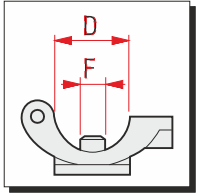

CODICE

400720

GETTO 400 CAVALLOTTO ATTACCO SNODATO DIAMETRO 20 F7

PORTAGETTI PORTAGETTI SINGOLI

Portagetto per diserbo a cavallotto snodato con attacco rapido (senza testina)

SPARE PARTS

RIFERIMENTO	CODICE	DESCRIZIONE	RIFERIMENTO	CODICE	DESCRIZIONE
01.01	400730.010	CORPO GETTO 400 C/SN D1/2 F7	01.03	400530.040	PERNO PER CAVALLOTTO D.3X22
01.02	400520.020	CAVALLOTTO SNODATO D20	02	400020.030	OR 2,50X 6,00 ORM0060-25 EPDM