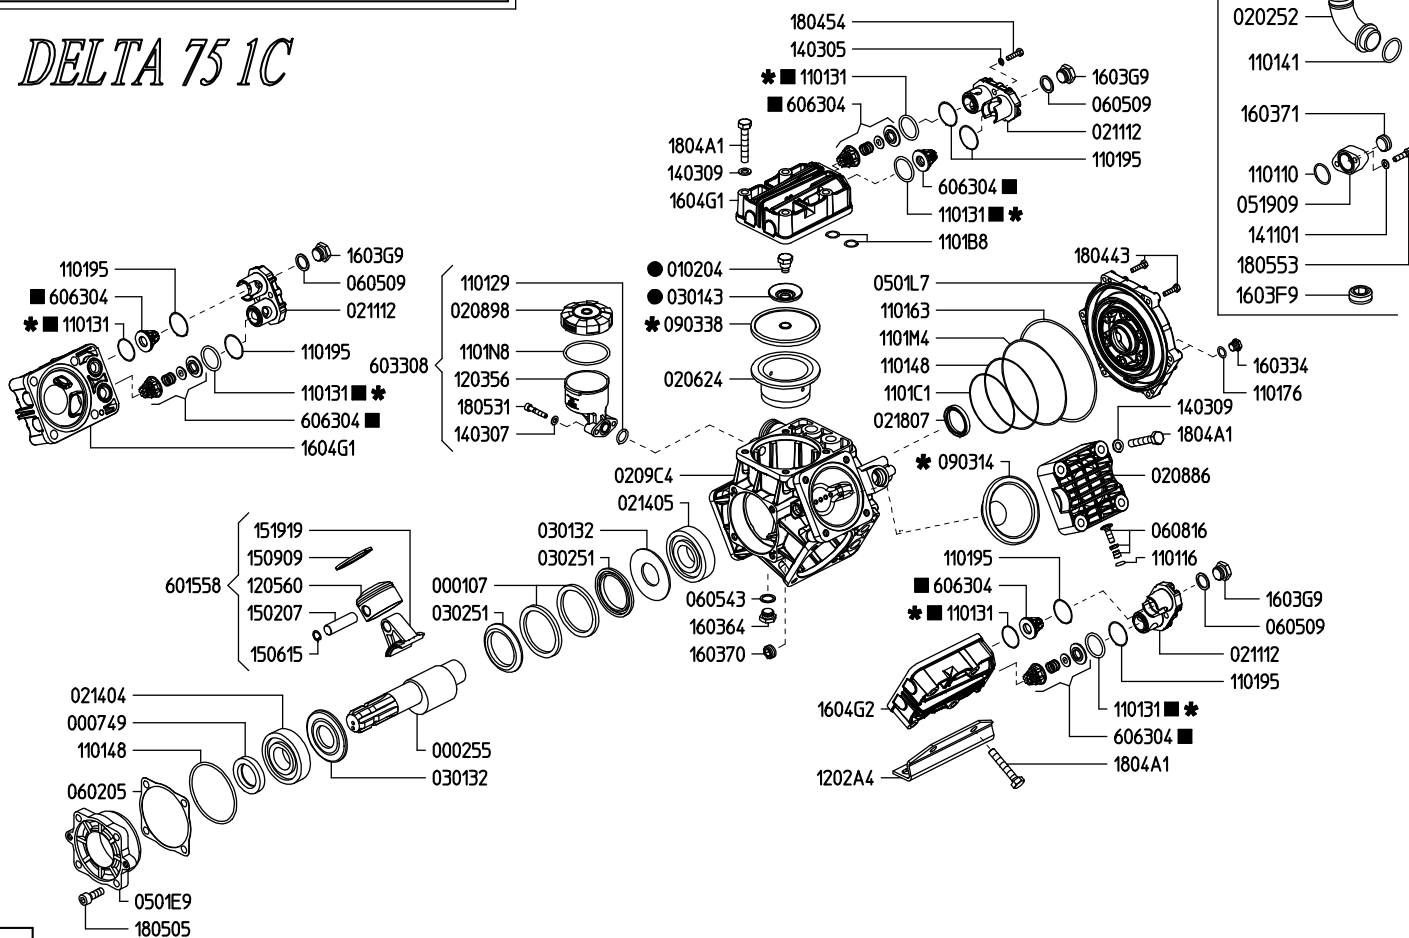

SERIE - SERIES
DELTA

DELTA 75 1C	813800
DELTA 75 TS 2C	813400
DELTA 75 VA	813900
DELTA 75 TS VA	814000
DELTA 75 TS MF	813500

KIT 646		KIT 648		KIT 547	
6062E4		6062E6		606248	
*		■		●	
CODICE CODE	Q.TA' Q.TY	CODICE CODE	Q.TA' Q.TY	CODICE CODE	Q.TA' Q.TY
090314	1	110131	6	010204	3
090338	3	606304	6	030143	3
110131	6				

DELTA 75 VA

Variante versione VA rispetto alla 1C
Variables of version VA compared to 1C

DELTA 75 TS 2C

Variante versione TS 2C rispetto alla 1C
Variables of version TS 2C compared to 1C

DELTA 75 1C

DELTA 75 TS VA

Variante versione TS VA rispetto alla 1C
Variables of version TS VA compared to 1C

DELTA 75 TS MF

Variante versione TS MF rispetto alla 1C
Variables of version TS MF compared to 1C