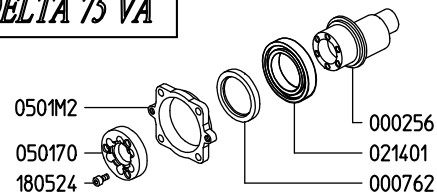

SERIE - SERIES
DELTA

DELTA 75 1C	813800
DELTA 75 TS 2C	813400
DELTA 75 VA	813900
DELTA 75 TS VA	814000
DELTA 75 TS MF	813500

KIT 646		KIT 648		KIT 547	
6062E4		6062E6		606248	
*		■		●	
CODICE CODE	Q.TA' Q.TY	CODICE CODE	Q.TA' Q.TY	CODICE CODE	Q.TA' Q.TY
090314	1	110131	6	010204	3
090338	3	606304	6	030143	3
110131	6				

DELTA 75 VA

Variante versione VA rispetto alla 1C
Variables of version VA compared to 1C

DELTA 75 TS 2C

Variante versione TS 2C rispetto alla 1C
Variables of version TS 2C compared to 1C

DELTA 75 1C

DELTA 75 TS VA