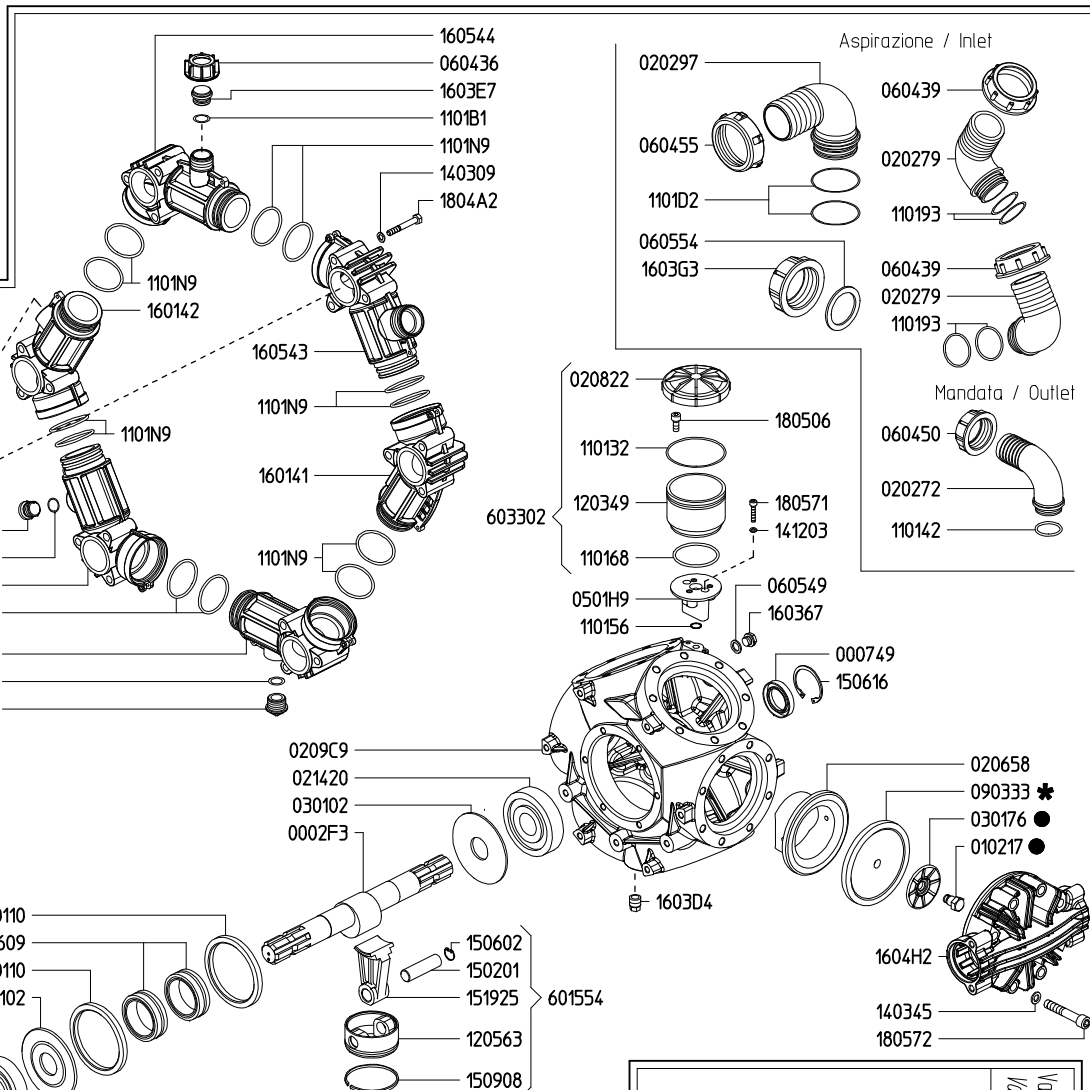

SERIE - SERIES

ZETA

ZETA 350 TS 2C

819900

ZETA 350 MI-25

819800

ZETA 400 TS 2C

820000

KIT 661		KIT 660		KIT 662	
6062G1		6062F9		6062G2	
* ■		■		●	
CODICE CODE	Q.TA' Q.TY	CODICE CODE	Q.TA' Q.TY	CODICE CODE	Q.TA' Q.TY
090333	6	1101E3	12	010217	6
1101E3	12	6006A5	12	030176	6

ZETA 400 TS 2C

ZETA 350 TS 2C

Varianle versione ZETA 350 TS 2C rispetto alla ZETA 400 TS 2C  
Variables of version ZETA 350 TS 2C compared to ZETA 400 TS 2C

ZETA 350 MI-25

Varianle versione MI-25 rispetto alla TS 2C  
Variables of version MI-25 compared to TS 2C