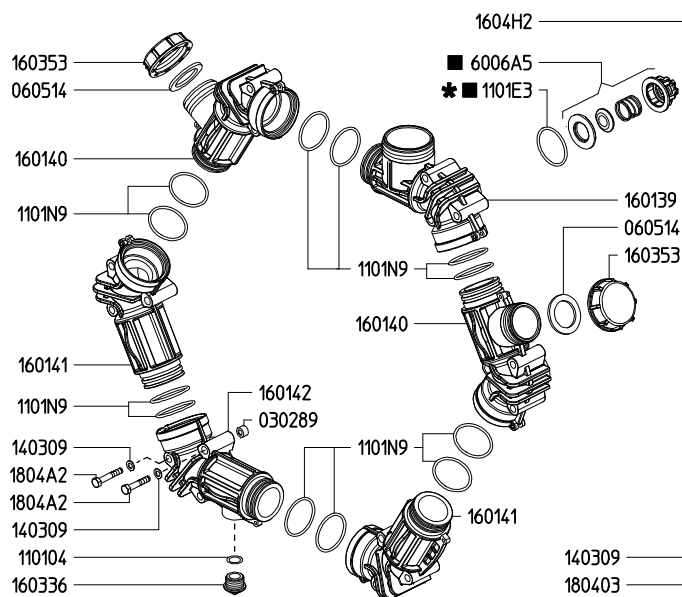

SERIE - SERIES

ZETA

ZETA 350 TS 2C

819900

ZETA 350 MI-25

819800

ZETA 400 TS 2C

820000

KIT 661		KIT 660		KIT 662	
6062G1		6062F9		6062G2	
* ■		■		●	
CODICE CODE	Q.TA' Q.TY	CODICE CODE	Q.TA' Q.TY	CODICE CODE	Q.TA' Q.TY
090333	6	1101E3	12	010217	6
1101E3	12	6006A5	12	030176	6

ZETA 400 TS 2C

ZETA 350 TS 2C

Varianle versione ZETA 350 TS 2C rispetto alla ZETA 400 TS 2C  
Variables of version ZETA 350 TS 2C compared to ZETA 400 TS 2C

ZETA 350 MI-25

Varianle versione MI-25 rispetto alla TS 2C  
Variables of version MI-25 compared to TS 2C