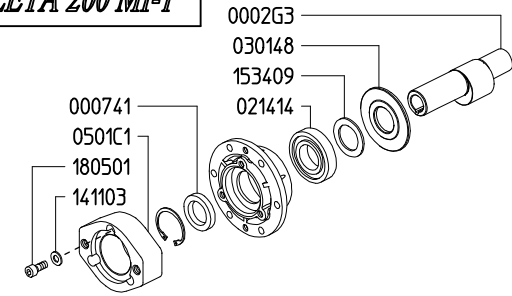

SERIE - SERIES

ZETA

ZETA 200 TS 2C

849700

ZETA 200 MI-1"

842000

KIT 626		KIT 638		KIT 639	
870009		6062D5		6062D6	
*		■		●	
CODICE CODE	Q.TA' Q.TY	CODICE CODE	Q.TA' Q.TY	CODICE CODE	Q.TA' Q.TY
090314	1	110101	8	010220	4
090359	4	600677	8	030169	4
110101	8				

ZETA 200 MI-1"

Variante versione MI-1" rispetto alla 1C
Variables of version MI-1" compared to 1C

ZETA 200 TS 2C

Mandata / Outlet	Aspirazione / Inlet
060432	060439
020218	020279
110102	110193