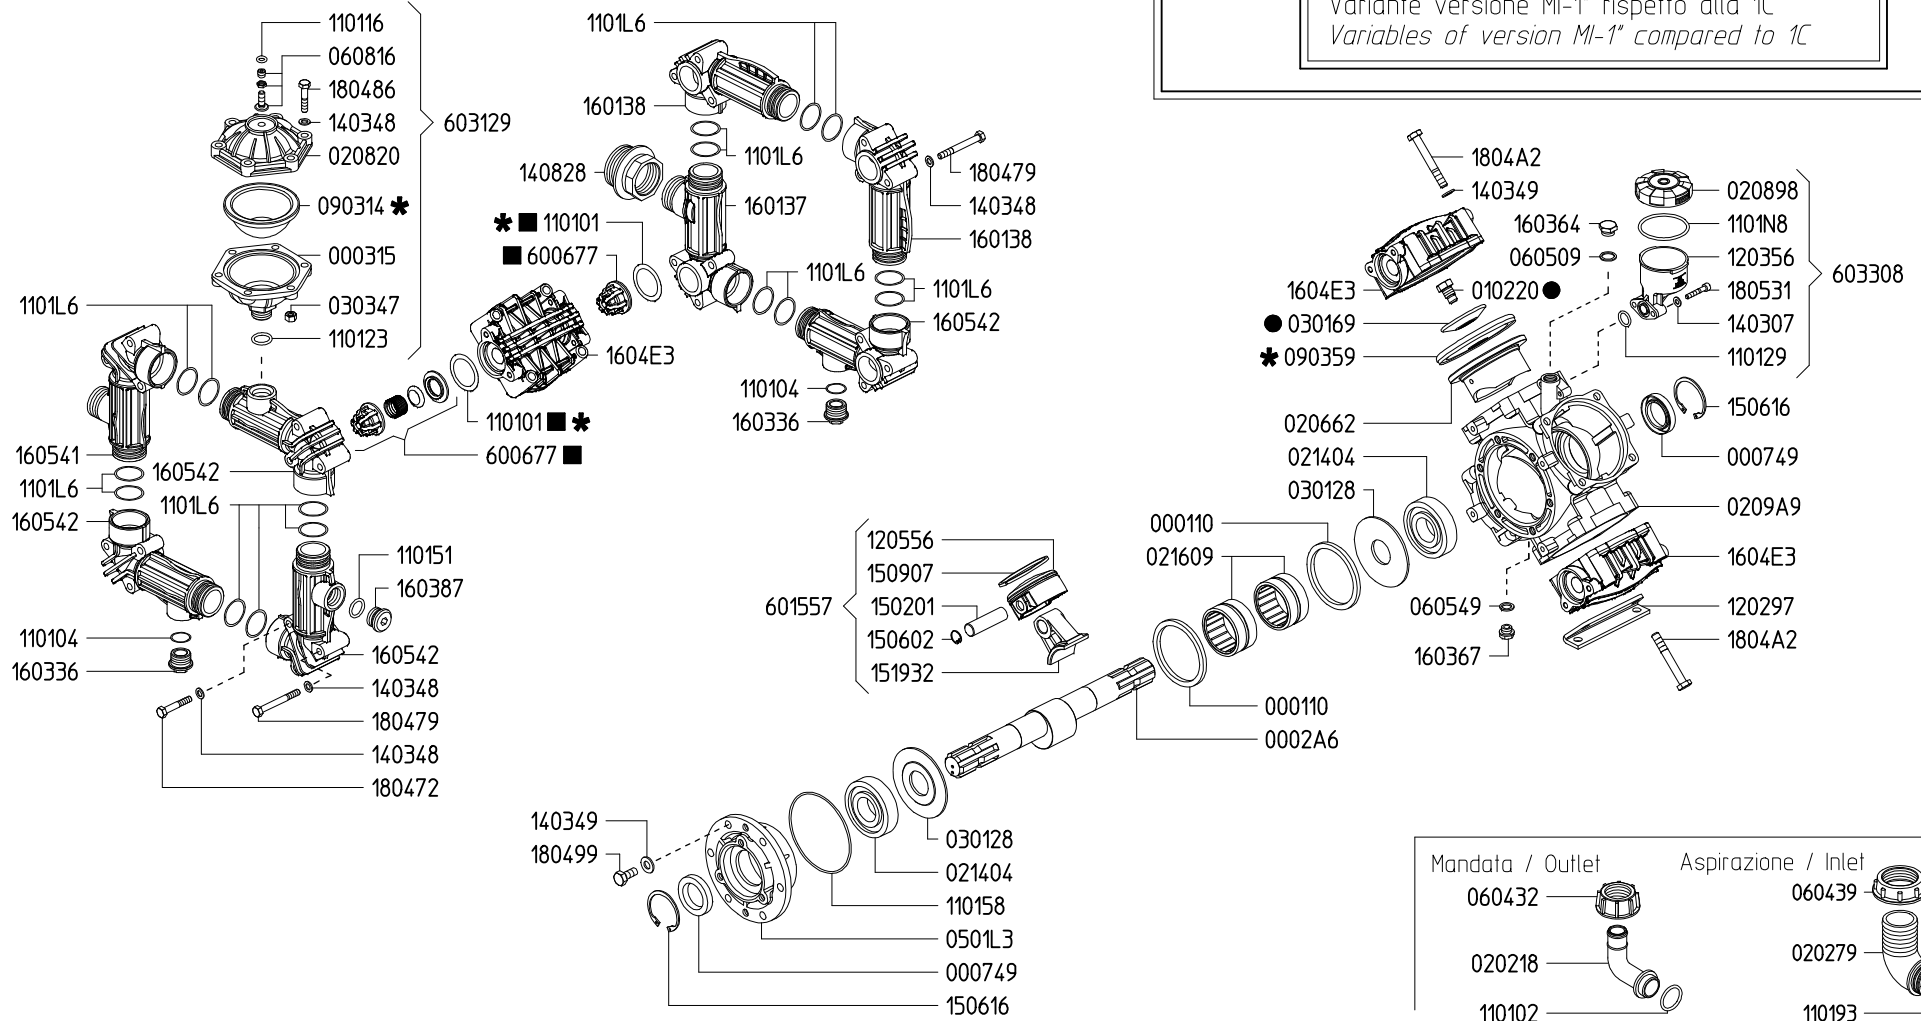

SERIE - SERIES

ZETA

ZETA 200 TS 2C

849700

ZETA 200 MI-1"

842000

KIT 626		KIT 638		KIT 639	
870009		6062D5		6062D6	
*		■		●	
CODICE CODE	Q.TA' Q.TY	CODICE CODE	Q.TA' Q.TY	CODICE CODE	Q.TA' Q.TY
090314	1	110101	8	010220	4
090359	4	600677	8	030169	4
110101	8				

ZETA 200 MI-1"

Variante versione MI-1" rispetto alla 1C
Variables of version MI-1" compared to 1C

ZETA 200 TS 2C

Mandata / Outlet	Aspirazione / Inlet
060432	060439
020218	020279
110102	110193