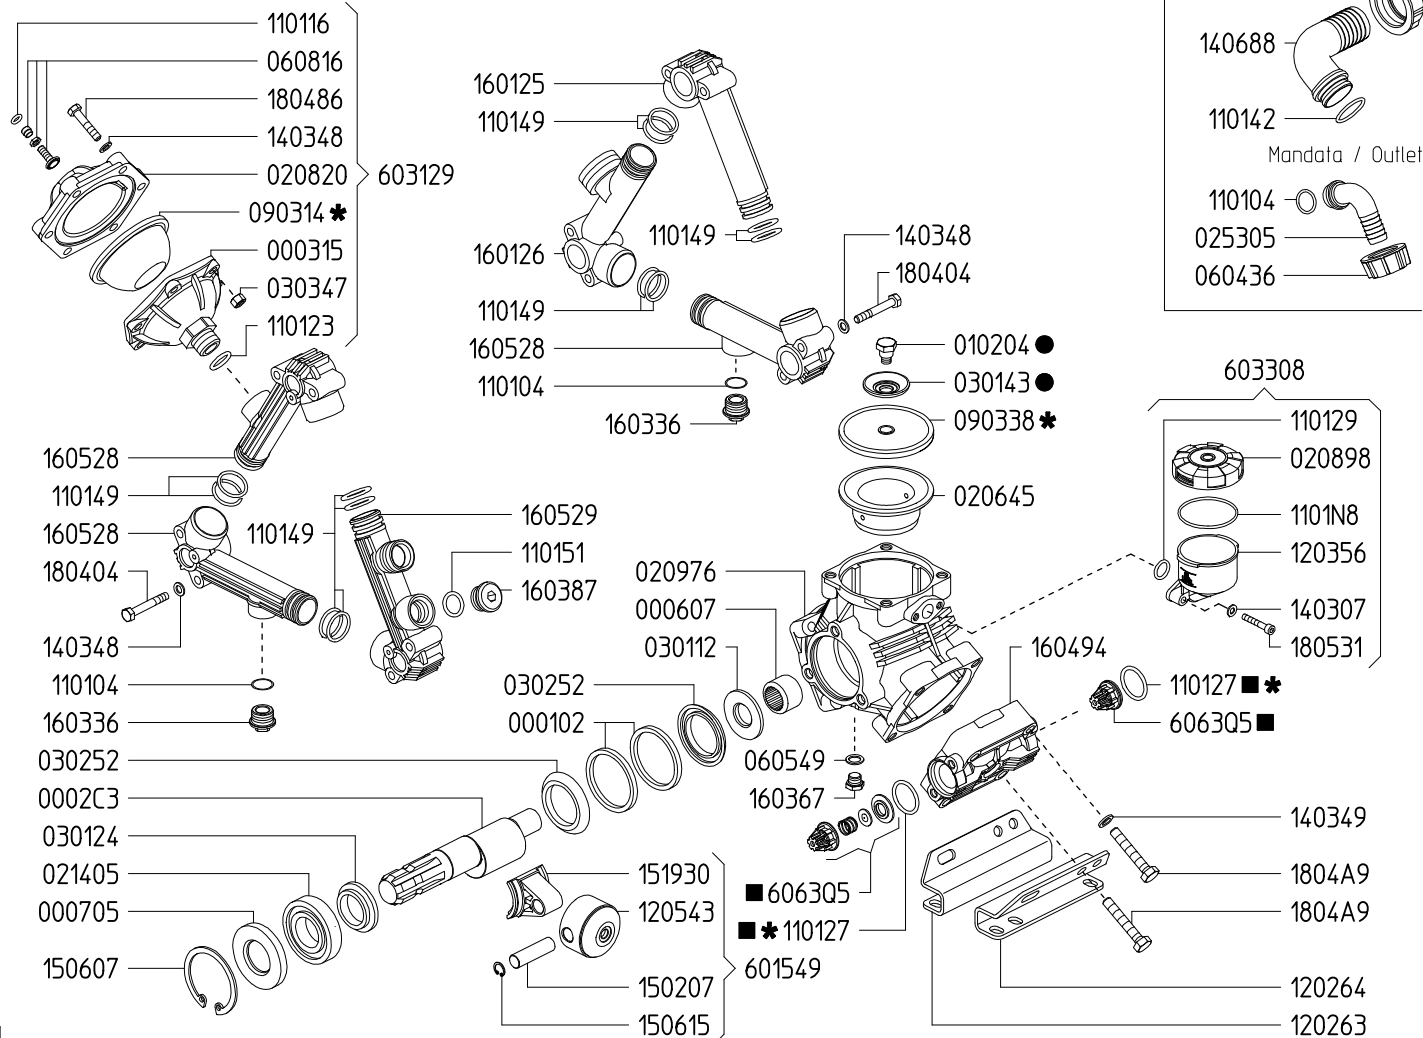

SERIE - SERIES

ZETA

ZETA 100 1C *976400*
 ZETA 100 TS 1C *978000*
 ZETA 100 VA *979000*

KIT 625		KIT 641		KIT 547	
870010		6062D8		606248	
* ■ ●					
CODICE CODE	Q.TA' Q.TY	CODICE CODE	Q.TA' Q.TY	CODICE CODE	Q.TA' Q.TY
090314	1	110127	6	010204	3
090338	3	606305	6	030143	3
110127	6				

ZETA 100 1C

ZETA 100 VA

Variente versione VA rispetto alla 1C
 Variables of version VA compared to 1C

ZETA 100 TS 1C

Variente versione TS 1C rispetto alla 1C
 Variables of version TS 1C compared to 1C