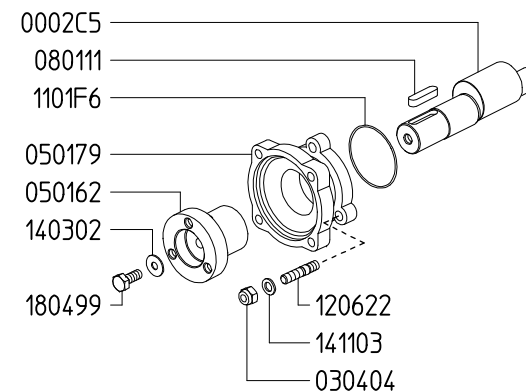

SERIE - SERIES

ZETA

ZETA 100 1C *976400*
 ZETA 100 TS 1C *978000*
 ZETA 100 VA *979000*

KIT 625		KIT 641		KIT 547	
870010		6062D8		606248	
* ■ ●					
CODICE CODE	Q.TA' Q.TY	CODICE CODE	Q.TA' Q.TY	CODICE CODE	Q.TA' Q.TY
090314	1	110127	6	010204	3
090338	3	606305	6	030143	3
110127	6				

ZETA 100 1C

ZETA 100 VA

Variente versione VA rispetto alla 1C
 Variables of version VA compared to 1C

ZETA 100 TS 1C

Variente versione TS 1C rispetto alla 1C
 Variables of version TS 1C compared to 1C