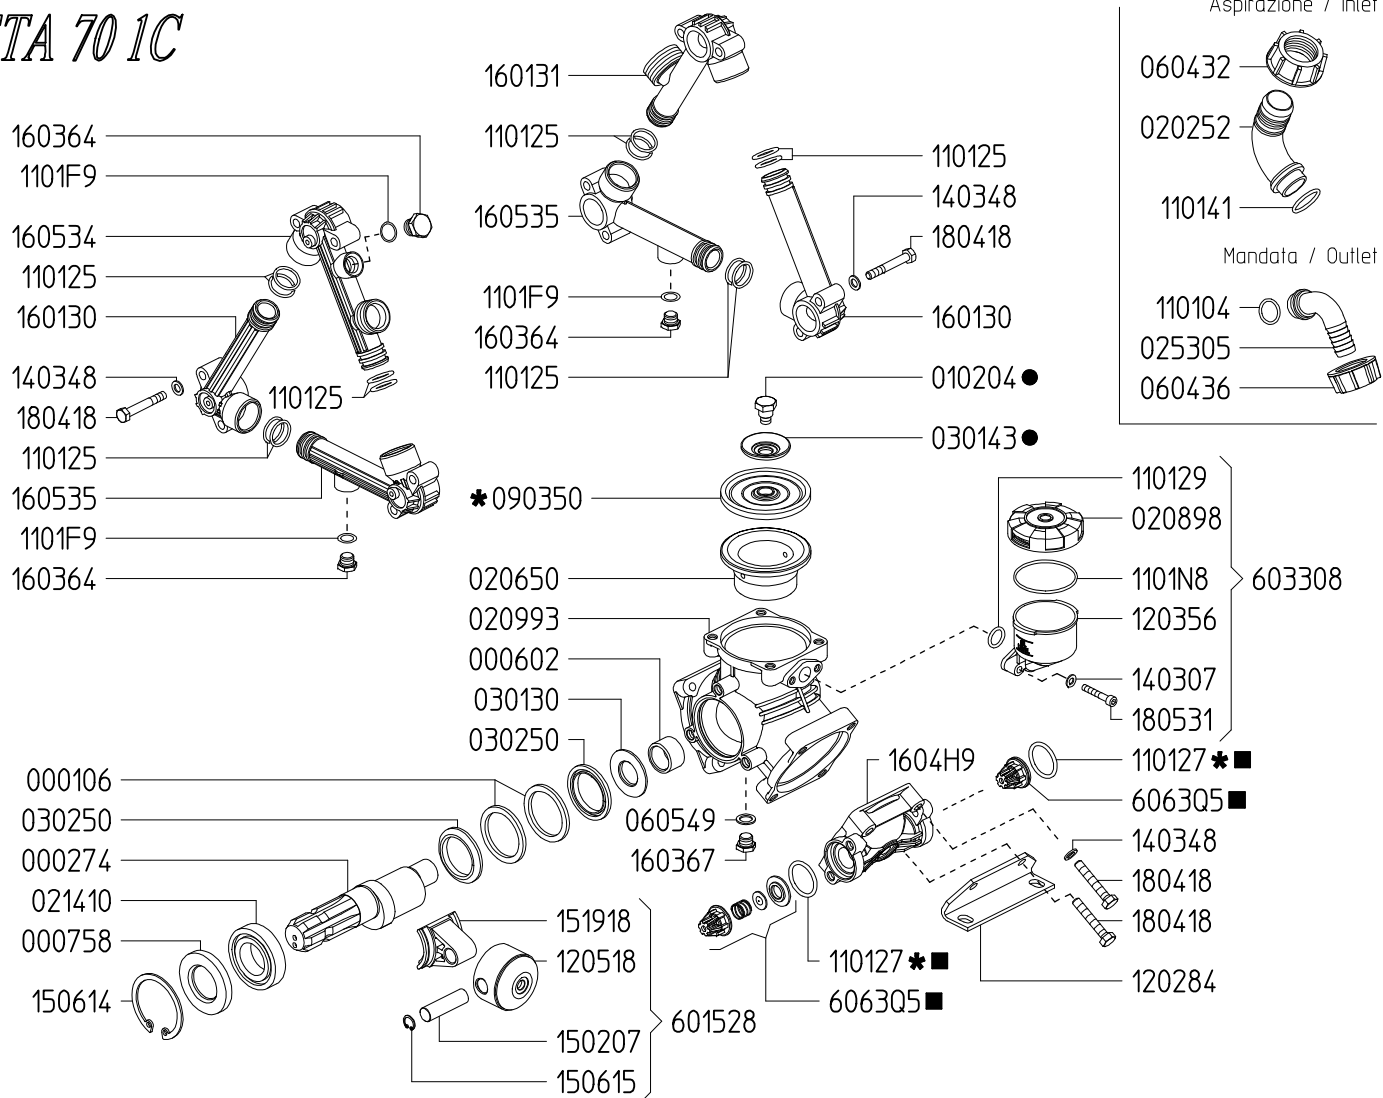

SERIE - SERIES

ZETA

ZETA 70 1C

845100

ZETA 70 TS 1C

845200

KIT 616		KIT 641		KIT 547	
6062B8		6062D8		606248	
*		■		●	
CODICE CODE	Q.TA' Q.TY	CODICE CODE	Q.TA' Q.TY	CODICE CODE	Q.TA' Q.TY
090350	3	110127	6	010204	3
110127	6	6063Q5	6	030143	3

### ZETA 70 1C

### ZETA 70 TS 1C