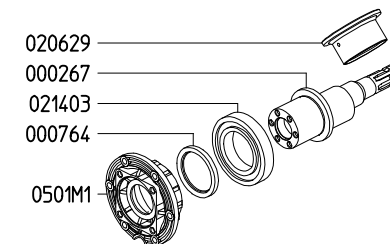

KAPPA 151 TS VA

Variante versione KAPPA 151 TS VA rispetto alla KAPPA 121 TS 2C
Variables of version KAPPA 151 TS VA compared to KAPPA 121 TS 2C

KAPPA 151 TS MF

Variante versione KAPPA 151 TS MF rispetto alla KAPPA 121 TS 2C
Variables of version KAPPA 151 TS MF compared to KAPPA 121 TS 2C