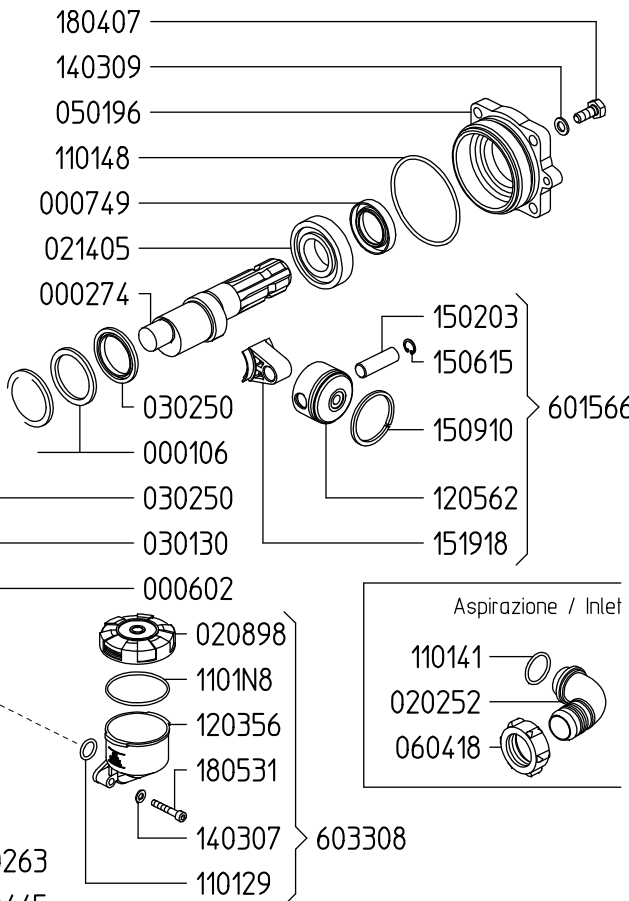

KIT 624		KIT 545		KIT 547	
870026		606246		606248	
*		■		●	
CODICE CODE	Q.TA' Q.TY	CODICE CODE	Q.TA' Q.TY	CODICE CODE	Q.TA' Q.TY
090308	1	110127	6	010204	3
090350	3	606304	6	030143	3
110127	6				

KAPPA 55 TS 1C

Variante versione TS 1C rispetto alla 1C
Variables of version TS 1C compared to 1C

KAPPA 55 TS FVA

Variante versione TS FVA rispetto alla 1C
Variables of version TS FVA compared to 1C

KAPPA 55 1C

* ■ 110127
 ■ 606304

* 090308

Aspirazione / Inlet

KAPPA 65

Variante versione KAPPA 65 rispetto alla KAPPA 55
Variables of version KAPPA 65 compared to KAPPA 55

KAPPA 55 VA

Variante versione VA rispetto alla 1C
Variables of version VA compared to 1C