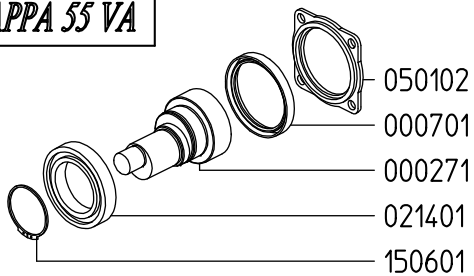

* 090308

Aspirazione / Inlet

KAPPA 65

Variante versione KAPPA 65 rispetto alla KAPPA 55
Variables of version KAPPA 65 compared to KAPPA 55

KAPPA 55 VA

Variante versione VA rispetto alla 1C
Variables of version VA compared to 1C