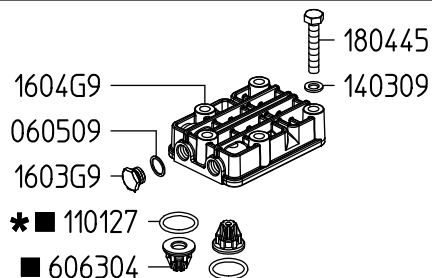

SERIE - SERIES
KAPPA

KAPPA 55 1C **802700**
 KAPPA 55 TS 1C **804700**
 KAPPA 55 VA **802600**
 KAPPA 55 TS FVA **804600**

KAPPA 65 1C **803700**
 KAPPA 65 TS 1C **805700**
 KAPPA 65 VA **803600**
 KAPPA 65 TS FVA **805600**

KIT 624		KIT 545		KIT 547	
870026		606246		606248	
*		■		●	
CODICE CODE	Q.TA' Q.TY	CODICE CODE	Q.TA' Q.TY	CODICE CODE	Q.TA' Q.TY
090308	1	110127	6	010204	3
090350	3	606304	6	030143	3
110127	6				

KAPPA 55 TS 1C

Variante versione TS 1C rispetto alla 1C
Variables of version TS 1C compared to 1C

KAPPA 55 TS FVA

Variante versione TS FVA rispetto alla 1C
Variables of version TS FVA compared to 1C

KAPPA 55 1C

* ■ 110127
 ■ 606304