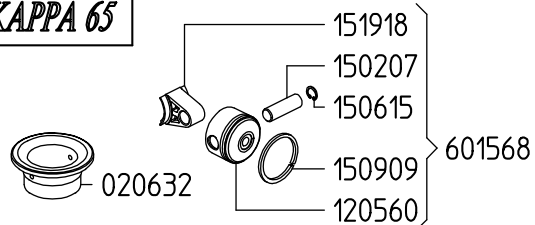

Variante versione TS 1C rispetto alla 1C
Variables of version TS 1C compared to 1C

KAPPA 55 TS FVA

Variante versione TS FVA rispetto alla 1C
Variables of version TS FVA compared to 1C

KAPPA 55 1C

* ■ 110127
 ■ 606304

* 090308

Aspirazione / Inlet

KAPPA 65

Variante versione KAPPA 65 rispetto alla KAPPA 55
Variables of version KAPPA 65 compared to KAPPA 55

KAPPA 55 VA

Variante versione VA rispetto alla 1C
Variables of version VA compared to 1C