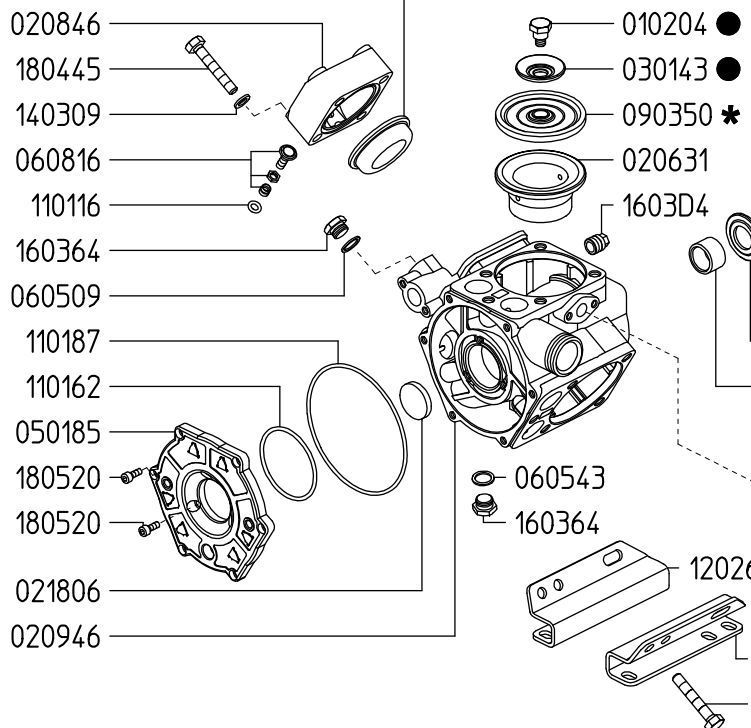

Variante versione TS 1C rispetto alla 1C
Variables of version TS 1C compared to 1C

KAPPA 55 TS FVA

Variante versione TS FVA rispetto alla 1C
Variables of version TS FVA compared to 1C

KAPPA 55 1C

* ■ 110127
 ■ 606304

* 090308

Aspirazione / Inlet

KAPPA 65

Variante versione KAPPA 65 rispetto alla KAPPA 55
Variables of version KAPPA 65 compared to KAPPA 55

KAPPA 55 VA

Variante versione VA rispetto alla 1C
Variables of version VA compared to 1C