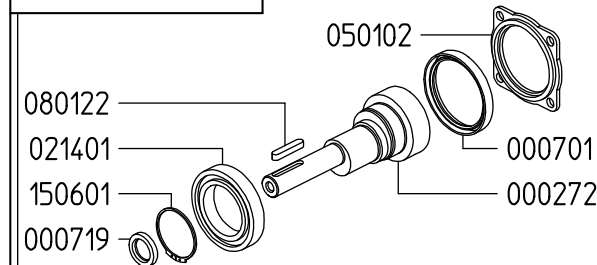

SERIE - SERIES
KAPPA

KAPPA 55 1C **802700**
 KAPPA 55 TS 1C **804700**
 KAPPA 55 VA **802600**
 KAPPA 55 TS FVA **804600**

KAPPA 65 1C **803700**
 KAPPA 65 TS 1C **805700**
 KAPPA 65 VA **803600**
 KAPPA 65 TS FVA **805600**

KIT 624		KIT 545		KIT 547	
870026		606246		606248	
*		■		●	
CODICE CODE	Q.TA' Q.TY	CODICE CODE	Q.TA' Q.TY	CODICE CODE	Q.TA' Q.TY
090308	1	110127	6	010204	3
090350	3	606304	6	030143	3
110127	6				

KAPPA 55 TS 1C

Variante versione TS 1C rispetto alla 1C
Variables of version TS 1C compared to 1C

KAPPA 55 TS FVA

Variante versione TS FVA rispetto alla 1C
Variables of version TS FVA compared to 1C

KAPPA 55 1C

* ■ 110127
 ■ 606304